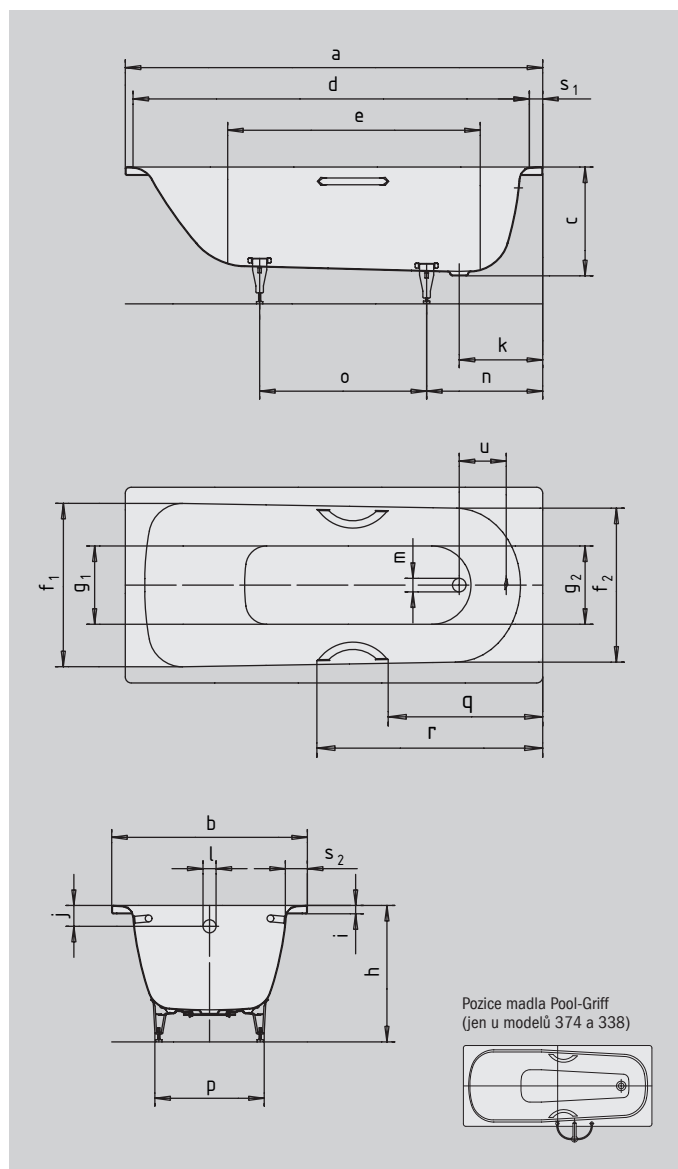

SANIFORM PLUS SANIFORM PLUS STAR

- jednomístná vana s odpadem na straně noh
- klasický obdélníkový tvar
- ze smaltované oceli KALDEWEI
- dostupná také jako varianta s otvory pro madla

Ilustrační foto

Model číslo		360-1/330	361-1/331	362-1/332	363-1/335	371-1/334	372-1/333	373-1/336	374/*338	375-1/337
Vnější délka	a	1400	1500	1600	1700	1700	1600	1700	1750	1800 mm
Vnější šířka	b	700	700	700	700	730	750	750	750	800 mm
Hloubka	c	410	410	410	410	410	410	410	430	430 mm
Vnitřní délka (nahore)	d	1230	1330	1430	1530	1530	1430	1530	1630	1630 mm
Vnitřní délka (dole)	e	850	950	1050	1150	1150	1050	1150	1200	1250 mm
Vnitřní šířka (nahore)	f ₁ ; f ₂	550; 530	550; 530	550; 530	550; 530	550; 530	600; 580	600; 580	630; 560	675; 640 mm
Vnitřní šířka (dole)	g ₁ ; g ₂	390; 350	390; 350	390; 350	390; 350	390; 350	440; 400	440; 400	430; 380	520; 450 mm
Výška včetně noh	h	545-560	545-560	545-560	545-560	545-560	545-560	545-560	565-580	555-580 mm
Výška okraje	i	32	32	32	32	32	32	32	32	32 mm
Vzdálenost okraje vany od středu přepadu	j	63	63	63	63	63	63	63	70	75 mm
Vzdálenost okraje vany od středu odpadu	k	310	320	310	310	310	310	310	285	310 mm
Průměr přepadového otvoru	l	52	52	52	52	52	52	52	52	52 mm
Průměr odtokového otvoru	m	52	52	52	52	52	52	52	52	52 mm
Vzdálenost okraje vany od středu noh	n	455	445	450	450	450	445	445	450	470 mm
Vzdálenost mezi nohami	o	445	555	600	740	740	640	750	640	830 mm
Maximální šířka noh	p	380	380	380	380	370	430	430	430	480 mm
Vzdálenost okraje vany od začátku madla	q	4 845	5 345	5 845	6 345	6 345	5 845	6 345	6 345	684,5 mm
Vzdálenost okraje vany ke konci madla	r	7 585	8 085	8 585	9 085	9 085	8 585	9 085	9 085	958,5 mm
Šířka okraje (na straně noh; po podélné straně)	s ₁ ; s ₂	70; 75	70; 75	70; 75	70; 75	85; 90	70; 75	70; 75	60; 55	70; 75 mm
Vzdálenost od středu přepadu ke středu odpadu	u	212	222	212	212	212	218	218	221	216 mm
Užitečný objem** v litrech		67	82	93	111	111	107	123	145	150
Váha smaltované vany v kg		40	40	47	48	49	47	50	55	55
Antislip		Ø 288	Ø 288	Ø 288	Ø 288	Ø 288	Ø 288	Ø 288	Ø 288	288 mm
Celoplošný Antislip		600 × 220	600 × 220	600 × 220	850 × 240	850 × 240	600 × 220	900 × 300	60 × 220	900 × 300 mm