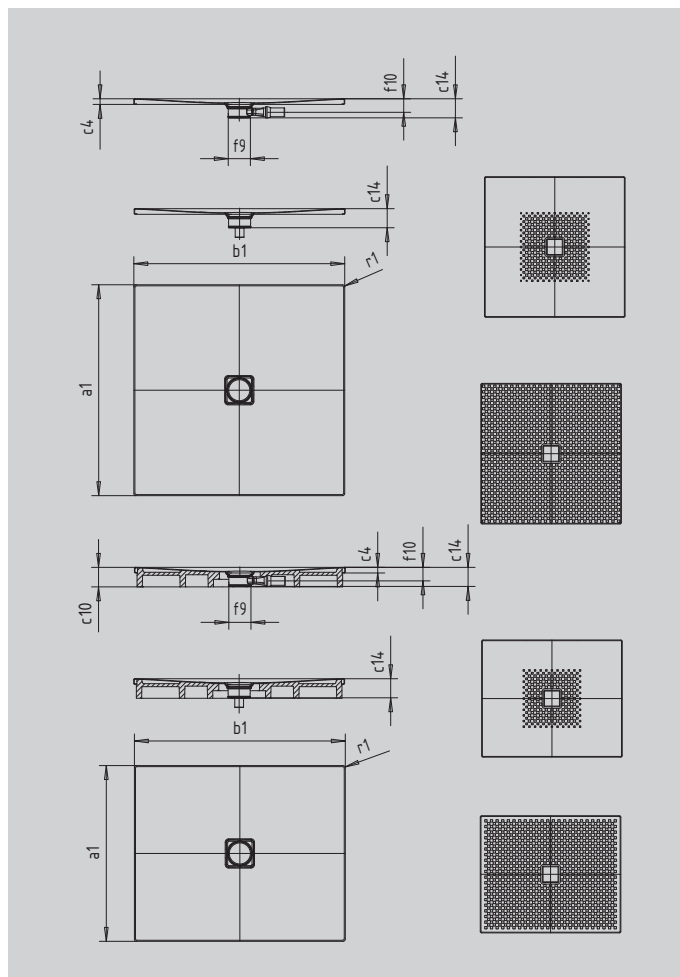

CONOFLAT

- čistý, puristický design
- vysoký komfort při stání díky plochému smaltovanému krytu odtoku, který je zcela zapuštěn do plochy sprchové vaničky
- může být nainstalována zcela v úrovni podlahy
- ideální doplněk k vaně CONODUO a umyvadlu CONO
- designed by Sottsass Associati
- ze smaltované oceli KALDEWEI

Ilustrační obrázek

SECURE⁺

Model		794
Vnější délka	a_1	800 mm
Vnější šířka	b_1	1400 mm
Vnitřní hloubka	c_1	23 mm
Výška okraje	c_4	32 mm
Výška s polystyrénovým nosičem	c_{10}	110 mm
Výška s extra plochým nosičem vaničky	c_{16}	49 mm
Průměr odtokového otvoru	f_9	Ø 120 mm
Připojovací výška odtokové soupravy	f_{10}	76 mm
Vnější poloměr	r_1	12 mm
Čistá hmotnost		29 kg
Antislip		492 x 492 mm
Celoplošný antislip		740 x 1316 mm
SECURE PLUS		Celoplošný