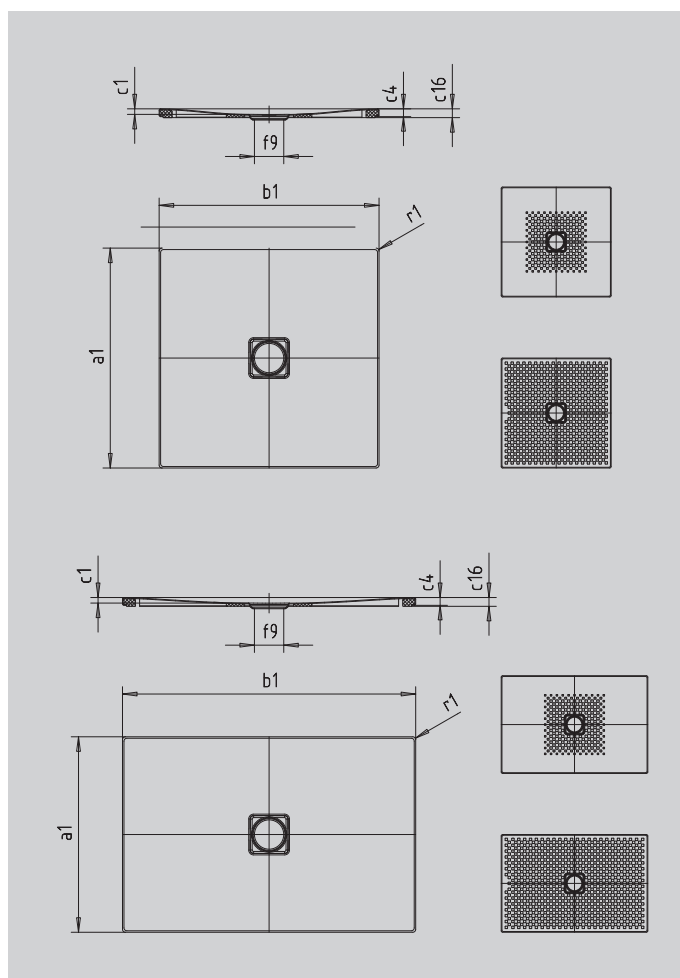

# CONOFLAT S EXTRA PLOCHÝM NOSIČEM

- čistý, puristický design
- vysoký komfort při stání díky plochému smaltovanému krytu odtoku, který je zcela zapuštěn do plochy sprchové vaničky
- ze smaltované oceli KALDEWEI
- ideální doplněk k vaně CONODUO a umyvadlu CONO
- designed by Sottsass Associati

Ilustrační obrázek

SECURE<sup>+</sup>

Model		784
Vnější délka	$a_1$	900 mm
Vnější šířka	$b_1$	1000 mm
Vnitřní hloubka	$c_1$	23 mm
Výška okraje	$c_4$	32 mm
Výška s extra plochým nosičem vaničky	$c_{16}$	37 mm
Průměr odtokového otvoru	$f_9$	Ø 120 mm
Vnější poloměr	$r_1$	12 mm
Čistá hmotnost		23 kg
Antislip		492 x 492 mm
Celoplošný antislip		836 x 932 mm
SECURE PLUS		Celoplošný