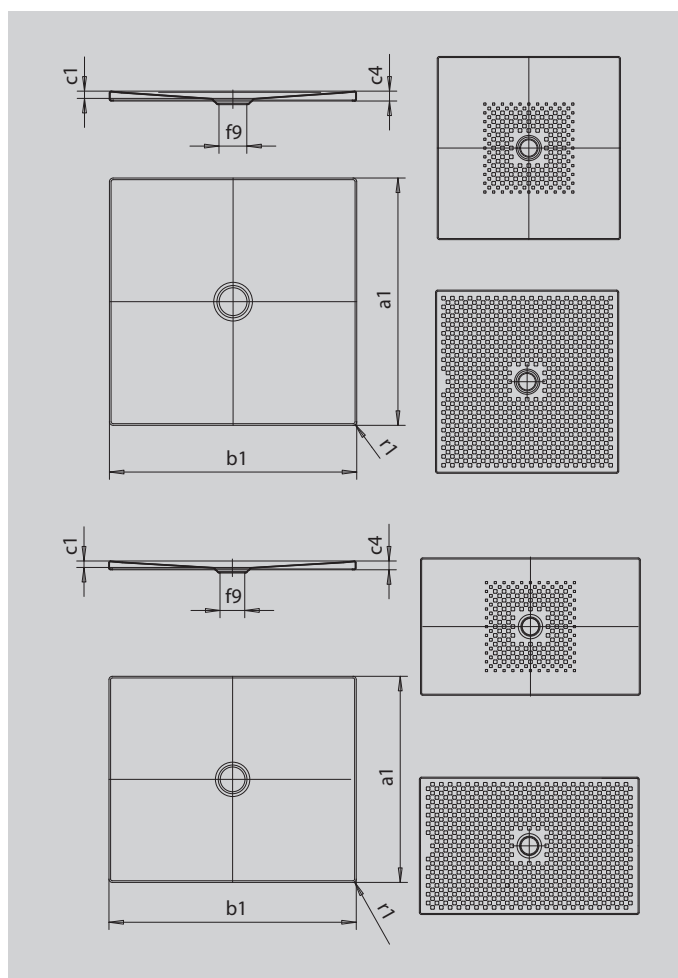

SCONA

- harmonický design se středovým odtokem
- může být nainstalována zcela v úrovni podlahy
- ze smaltované oceli KALDEWEI
- kryt odtoku je zcela zapuštěn do plochy sprchové vaničky (pouze v kombinaci s odtokovou soupravou KA 90)

Ilustrační obrázek

SECURE⁺

Model		967
Vnější délka	a_1	1000 mm
Vnější šířka	b_1	1200 mm
Vnitřní hloubka	c_1	23 mm
Výška okraje	c_4	32 mm
Výška s extra plochým nosičem vaničky	c_{16}	49 mm
Průměr odtokového otvoru	f_9	Ø 90 mm
Vnější poloměr	r_1	12 mm
Čistá hmotnost		30 kg
Antislip		492 x 492 mm
Celoplošný antislip		932 x 1124 mm
SECURE PLUS		Celoplošný