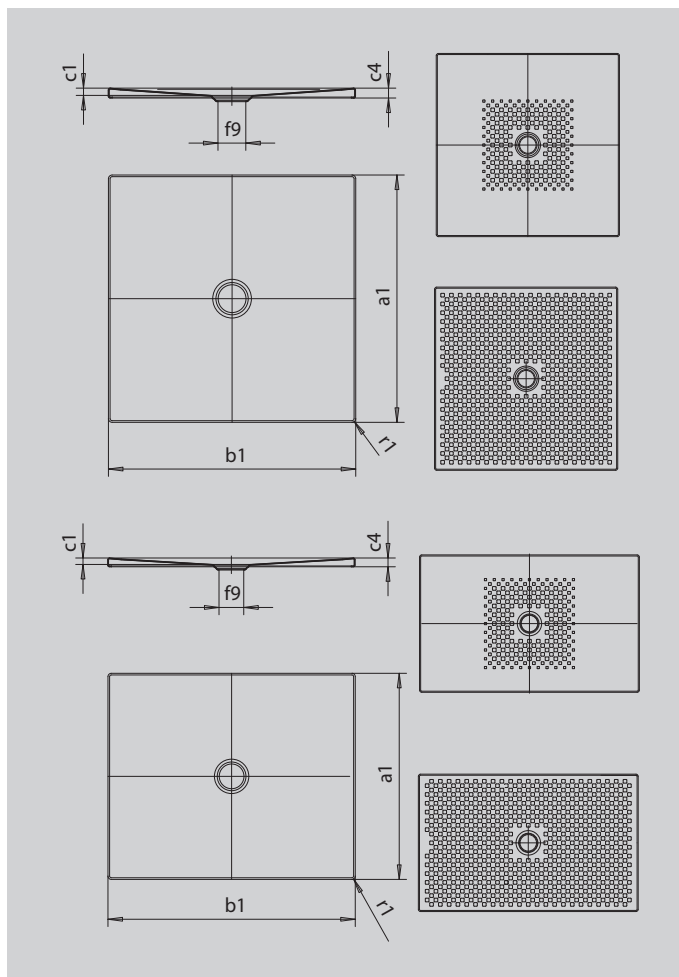

# SCONA

- harmonický design se středovým odtokem
- může být nainstalována zcela v úrovni podlahy
- ze smaltované oceli KALDEWEI
- kryt odtoku je zcela zapuštěn do plochy sprchové vaničky (pouze v kombinaci s odtokovou soupravou KA 90)

Ilustrační obrázek

SECURE<sup>+</sup>

Model		966
Vnější délka	$a_1$	750 mm
Vnější šířka	$b_1$	1200 mm
Vnitřní hloubka	$c_1$	23 mm
Výška okraje	$c_4$	32 mm
Výška s extra plochým nosičem vaničky	$c_{16}$	49 mm
Průměr odtokového otvoru	$f_9$	Ø 90 mm
Vnější poloměr	$r_1$	12 mm
Čistá hmotnost		23 kg
Antislip		492 x 492 mm
Celoplošný antislip		692 x 1124 mm
SECURE PLUS		Celoplošný