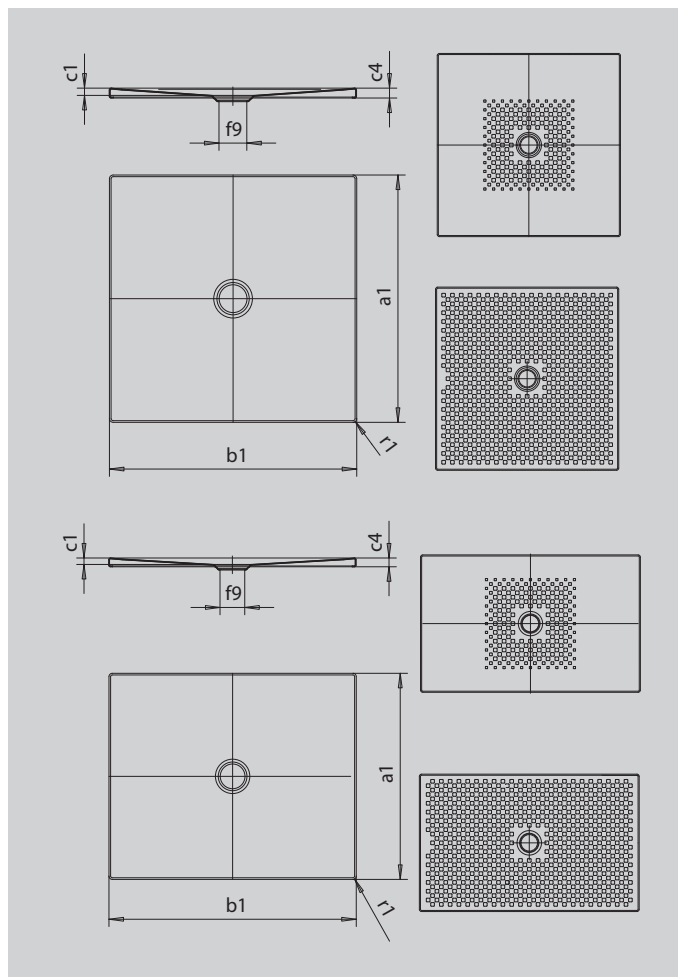

# SCONA

- harmonický design se středovým odtokem
- může být nainstalována zcela v úrovni podlahy
- ze smaltované oceli KALDEWEI
- kryt odtoku je zcela zapuštěn do plochy sprchové vaničky (pouze v kombinaci s odtokovou soupravou KA 90)

Ilustrační obrázek

SECURE<sup>+</sup>

Model		965
Vnější délka	$a_1$	700 mm
Vnější šířka	$b_1$	1200 mm
Vnitřní hloubka	$c_1$	23 mm
Výška okraje	$c_4$	32 mm
Výška s extra plochým nosičem vaničky	$c_{16}$	49 mm
Průměr odtokového otvoru	$f_9$	Ø 90 mm
Vnější poloměr	$r_1$	12 mm
Čistá hmotnost		21 kg
Antislip		492 x 492 mm
Celoplošný antislip		644 x 1124 mm
SECURE PLUS		Celoplošný