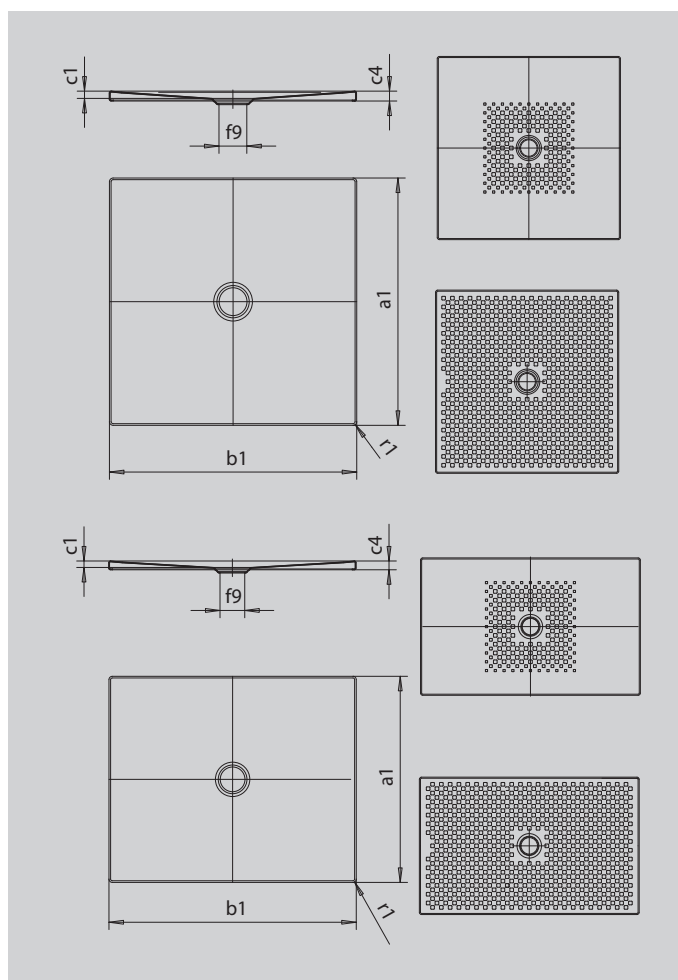

SCONA

- harmonický design se středovým odtokem
- může být nainstalována zcela v úrovni podlahy
- ze smaltované oceli KALDEWEI
- kryt odtoku je zcela zapuštěn do plochy sprchové vaničky (pouze v kombinaci s odtokovou soupravou KA 90)

Ilustrační obrázek

SECURE⁺

Model		964
Vnější délka	a_1	1000 mm
Vnější šířka	b_1	1100 mm
Vnitřní hloubka	c_1	23 mm
Výška okraje	c_4	32 mm
Výška s extra plochým nosičem vaničky	c_{16}	49 mm
Průměr odtokového otvoru	f_9	Ø 90 mm
Vnější poloměr	r_1	12 mm
Čistá hmotnost		27 kg
Antislip		492 x 492 mm
Celoplošný antislip		932 x 1028 mm
SECURE PLUS		Celoplošný