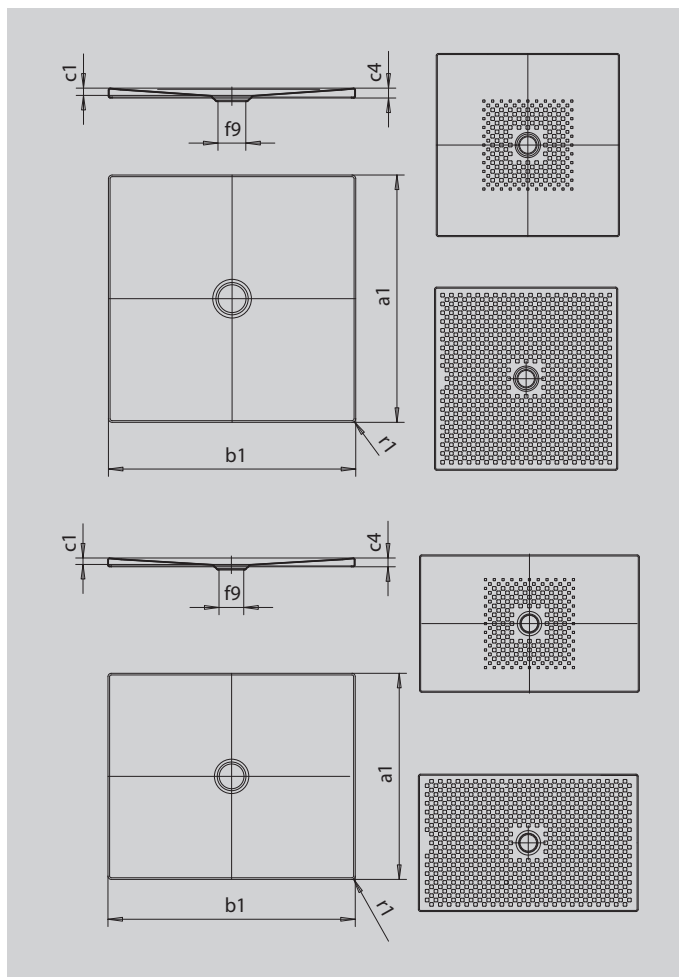

SCONA

- harmonický design se středovým odtokem
- může být nainstalována zcela v úrovni podlahy
- ze smaltované oceli KALDEWEI
- kryt odtoku je zcela zapuštěn do plochy sprchové vaničky (pouze v kombinaci s odtokovou soupravou KA 90)

Ilustrační obrázek

SECURE⁺

Model		963
Vnější délka	a_1	900 mm
Vnější šířka	b_1	1100 mm
Vnitřní hloubka	c_1	23 mm
Výška okraje	c_4	32 mm
Výška s extra plochým nosičem vaničky	c_{16}	49 mm
Průměr odtokového otvoru	f_9	Ø 90 mm
Vnější poloměr	r_1	12 mm
Čistá hmotnost		25 kg
Antislip		492 x 492 mm
Celoplošný antislip		836 x 1028 mm
SECURE PLUS		Celoplošný