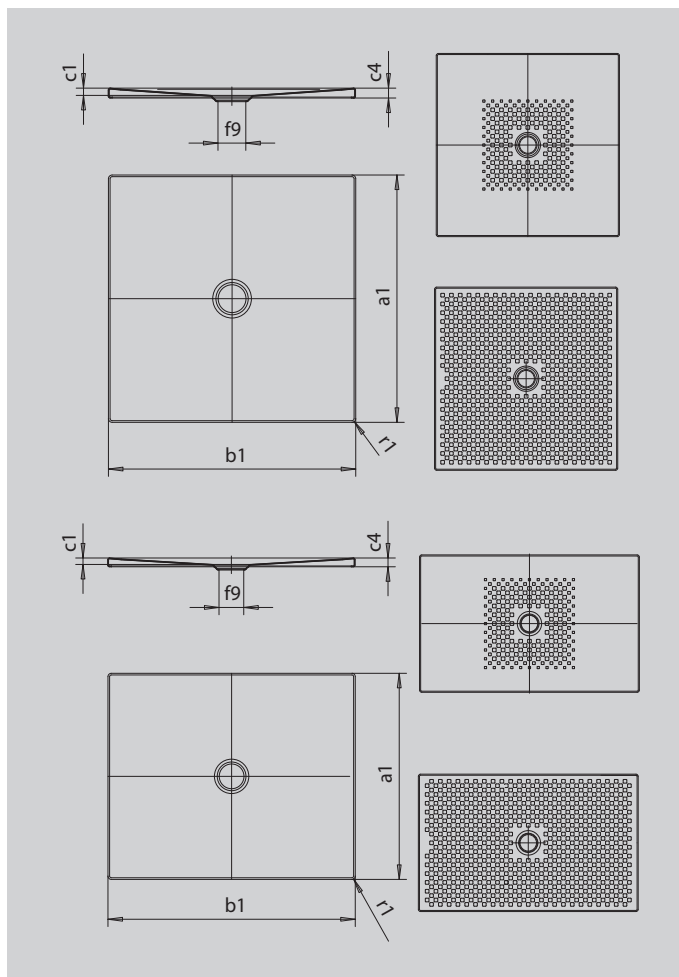

SCONA

- harmonický design se středovým odtokem
- může být nainstalována zcela v úrovni podlahy
- ze smaltované oceli KALDEWEI
- kryt odtoku je zcela zapuštěn do plochy sprchové vaničky (pouze v kombinaci s odtokovou soupravou KA 90)

Ilustrační obrázek

SECURE⁺

Model		943
Vnější délka	a_1	800 mm
Vnější šířka	b_1	1100 mm
Vnitřní hloubka	c_1	23 mm
Výška okraje	c_4	32 mm
Výška s extra plochým nosičem vaničky	c_{16}	49 mm
Průměr odtokového otvoru	f_9	Ø 90 mm
Vnější poloměr	r_1	12 mm
Čistá hmotnost		23 kg
Antislip		492 x 492 mm
Celoplošný antislip		740 x 1028 mm
SECURE PLUS		Celoplošný