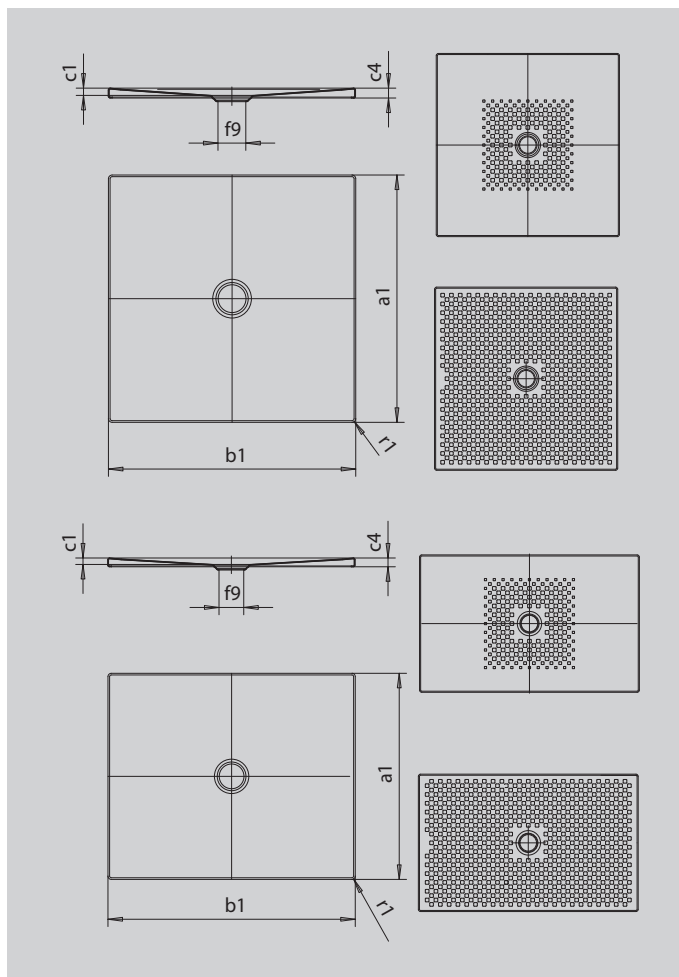

SCONA

- harmonický design se středovým odtokem
- může být nainstalována zcela v úrovni podlahy
- ze smaltované oceli KALDEWEI
- kryt odtoku je zcela zapuštěn do plochy sprchové vaničky (pouze v kombinaci s odtokovou soupravou KA 90)

Ilustrační obrázek

SECURE⁺

Model		942
Vnější délka	a_1	750 mm
Vnější šířka	b_1	1000 mm
Vnitřní hloubka	c_1	23 mm
Výška okraje	c_4	32 mm
Výška s extra plochým nosičem vaničky	c_{16}	49 mm
Průměr odtokového otvoru	f_9	Ø 90 mm
Vnější poloměr	r_1	12 mm
Čistá hmotnost		19 kg
Antislip		492 x 492 mm
Celoplošný antislip		692 x 932 mm
SECURE PLUS		Celoplošný