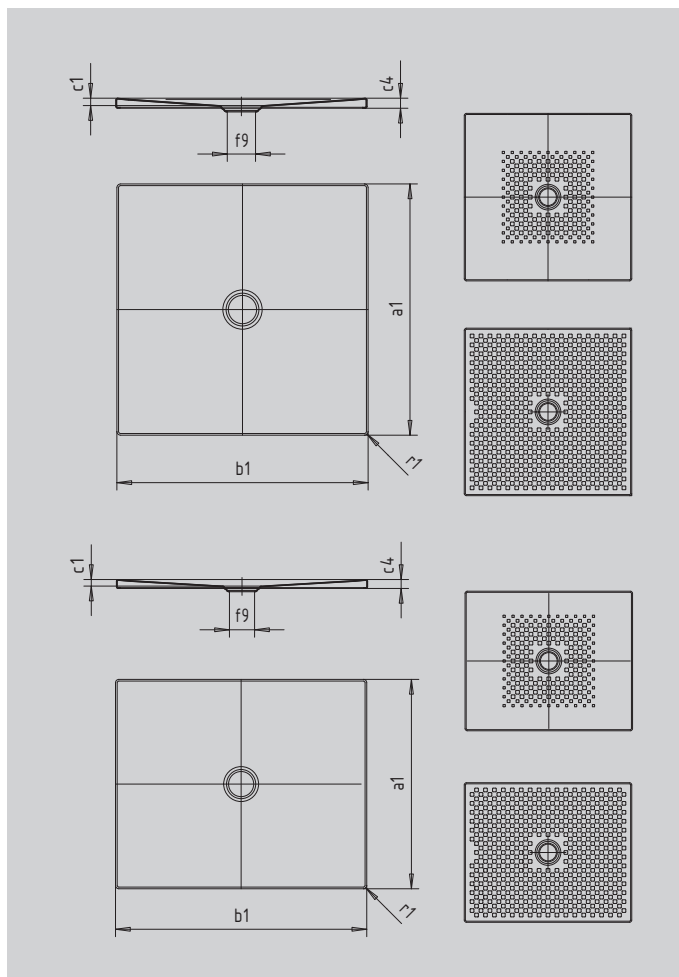

# SCONA

- harmonický design se středovým odtokem
- může být nainstalována zcela v úrovni podlahy
- ze smaltované oceli KALDEWEI
- kryt odtoku je zcela zapuštěn do plochy sprchové vaničky (pouze v kombinaci s odtokovou soupravou KA 90)

Ilustrační obrázek

SECURE<sup>+</sup>

Model		941
Vnější délka	$a_1$	800 mm
Vnější šířka	$b_1$	900 mm
Vnitřní hloubka	$c_1$	23 mm
Výška okraje	$c_4$	32 mm
Výška s extra plochým nosičem vaničky	$c_{16}$	49 mm
Průměr odtokového otvoru	$f_9$	Ø 90 mm
Vnější poloměr	$r_1$	12 mm
Čistá hmotnost		19 kg
Antislip		492 x 492 mm
Celoplošný antislip		740 x 836 mm
SECURE PLUS		Celoplošný