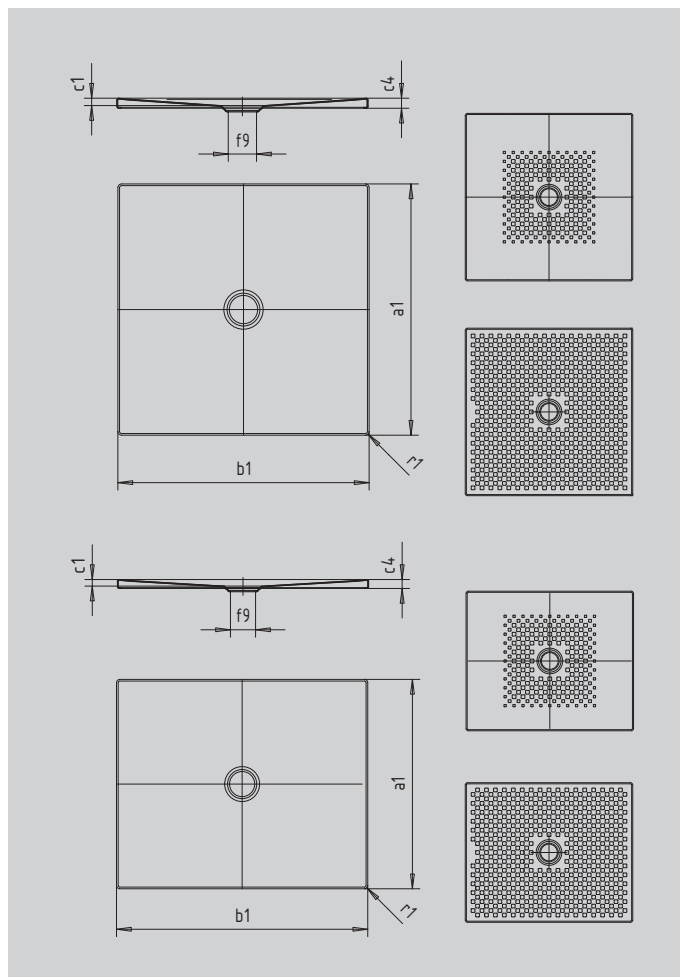

SCONA

- harmonický design se středovým odtokem
- může být nainstalována zcela v úrovni podlahy
- ze smaltované oceli KALDEWEI
- kryt odtoku je zcela zapuštěn do plochy sprchové vaničky (pouze v kombinaci s odtokovou soupravou KA 90)

Ilustrační obrázek

SECURE⁺

Model		940
Vnější délka	a_1	700 mm
Vnější šířka	b_1	900 mm
Vnitřní hloubka	c_1	23 mm
Výška okraje	c_4	32 mm
Výška s extra plochým nosičem vaničky	c_{16}	49 mm
Průměr odtokového otvoru	f_9	Ø 90 mm
Vnější poloměr	r_1	12 mm
Čistá hmotnost		17 kg
Antislip		492 x 492 mm
Celoplošný antislip		644 x 836 mm
SECURE PLUS		Celoplošný