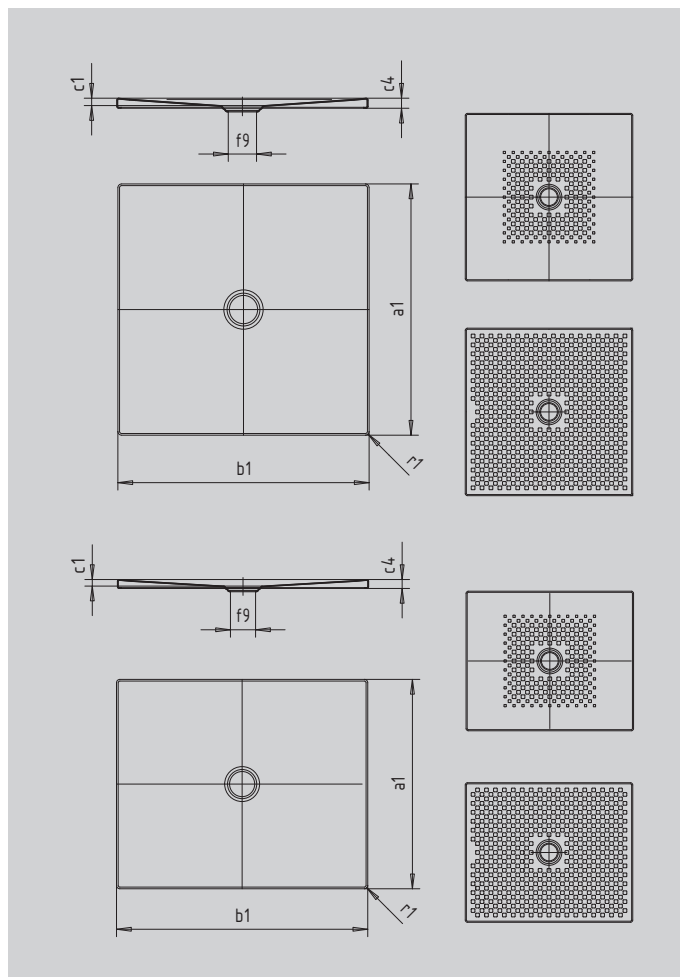

SCONA

- harmonický design se středovým odtokem
- může být nainstalována zcela v úrovni podlahy
- ze smaltované oceli KALDEWEI
- kryt odtoku je zcela zapuštěn do plochy sprchové vaničky (pouze v kombinaci s odtokovou soupravou KA 90)

Ilustrační obrázek

SECURE⁺

Model		908
Vnější délka	a_1	750 mm
Vnější šířka	b_1	800 mm
Vnitřní hloubka	c_1	23 mm
Výška okraje	c_4	32 mm
Výška s extra plochým nosičem vaničky	c_{16}	49 mm
Průměr odtokového otvoru	f_9	Ø 90 mm
Vnější poloměr	r_1	12 mm
Čistá hmotnost		16 kg
Antislip		492 x 492 mm
Celoplošný antislip		692 x 740 mm
SECURE PLUS		Celoplošný