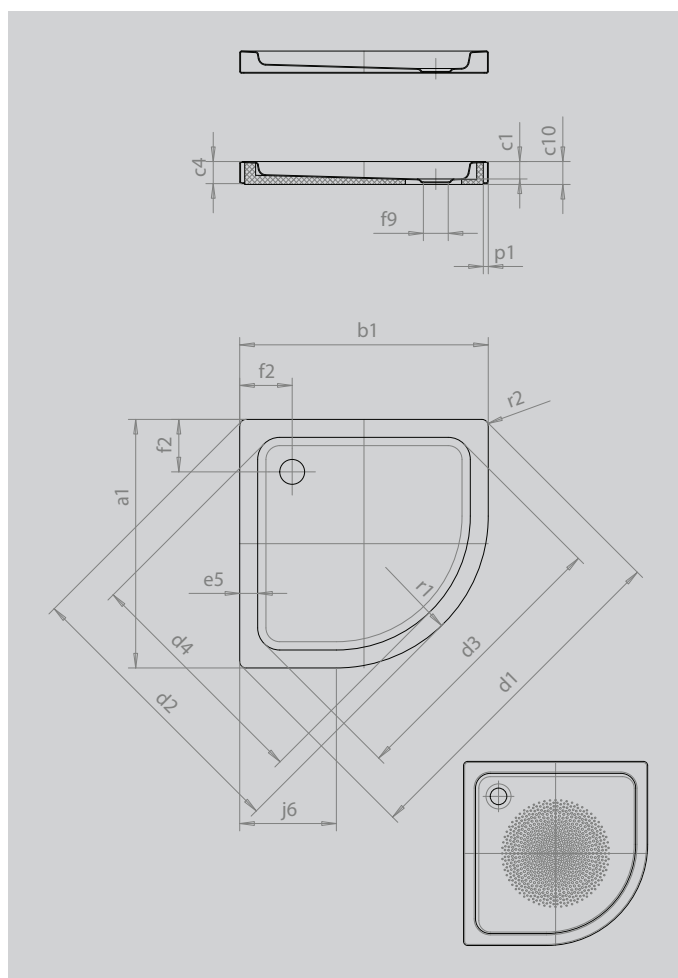

ARRONDO S VYTVAROVANÝM PANELEM

- díky vytvarovanému panelu není třeba sprchovou vaničku obkládat
- čtvrtkruhová sprchová vanička s minimalistickými obrysy
- velkorýsá plocha pro stání s velkým prostorem pro sprchování
- tvar, který šetří místo
- poloměr 55 cm
- ze smaltované oceli KALDEWEI
- kryt odtoku je zcela zapuštěn do plochy sprchové vaničky (pouze v kombinaci s odtokovou soupravou KA 90)

Ilustrační obrázek

Model		880
Vnější délka	a_1	900 mm
Vnější šířka	b_1	900 mm
Vnitřní hloubka	c_1	65 mm
Výška okraje	c_4	80 mm
Výška s polystyrénovým nosičem	c_{10}	83 mm
Výška s extra plochým nosičem vaničky	c_{16}	49 mm
Rohový rozměr - vnější délka	d_1	1254 mm
Rohový rozměr - vnější šířka	d_2	1035 mm
Rohový rozměr - vnitřní délka	d_3	1023 mm
Rohový rozměr - vnitřní šířka	d_4	855 mm
Šířka okraje	e_5	65 mm
Vzdálenost okraje vany od středu odtokového otvoru	f_2	190 mm
Průměr odtokového otvoru	f_9	Ø 90 mm
Délka ramene	j_6	350 mm
Krycí lišta	p_1	25 mm
Vnější poloměr	r_1	550 mm
Vnější poloměr	r_2	23 mm
Čistá hmotnost		25 kg
Antislip průměr		Ø 435 mm