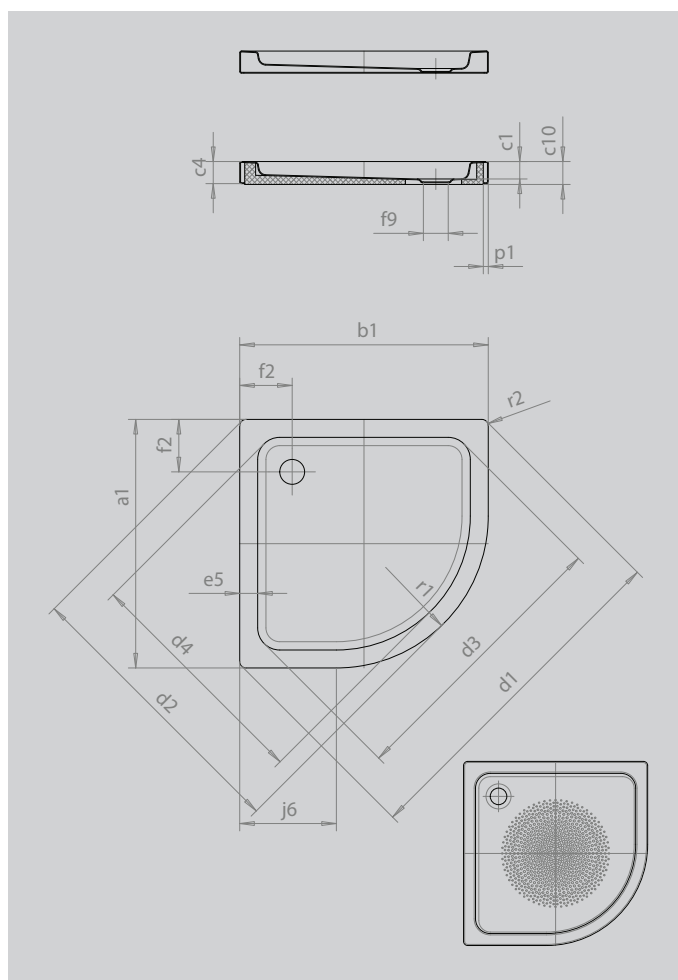

ARRONDO S VYTVAROVANÝM PANELEM

- díky vytvarovanému panelu není třeba sprchovou vaničku obkládat
- čtverhrubová sprchová vanička s minimalistickými obrysy
- velkorysá plocha pro stání s velkým prostorem pro sprchování
- tvar, který šetří místo
- poloměr 55 cm
- ze smaltované oceli KALDEWEI
- kryt odtoku je zcela zapuštěn do plochy sprchové vaničky (pouze v kombinaci s odtokovou soupravou KA 90)

Ilustrační obrázek

Model		880
Vnější délka	a_1	900 mm
Vnější šířka	b_1	900 mm
Vnitřní hloubka	c_1	65 mm
Výška okraje	c_4	80 mm
Výška s extra plochým nosičem vaničky	c_{16}	49 mm
Rohový rozměr - vnější délka	d_1	1254 mm
Rohový rozměr - vnější šířka	d_2	1035 mm
Rohový rozměr - vnitřní délka	d_3	1023 mm
Rohový rozměr - vnitřní šířka	d_4	855 mm
Šířka okraje	e_5	65 mm
Vzdálenost okraje vany od středu odtokového otvoru	f_2	190 mm
Průměr odtokového otvoru	f_9	Ø 90 mm
Délka ramene	j_6	350 mm
Krycí lišta	p_1	25 mm
Vnější poloměr	r_1	550 mm
Vnější poloměr	r_2	23 mm
Čistá hmotnost		24 kg
Antislip průměr		Ø 435 mm