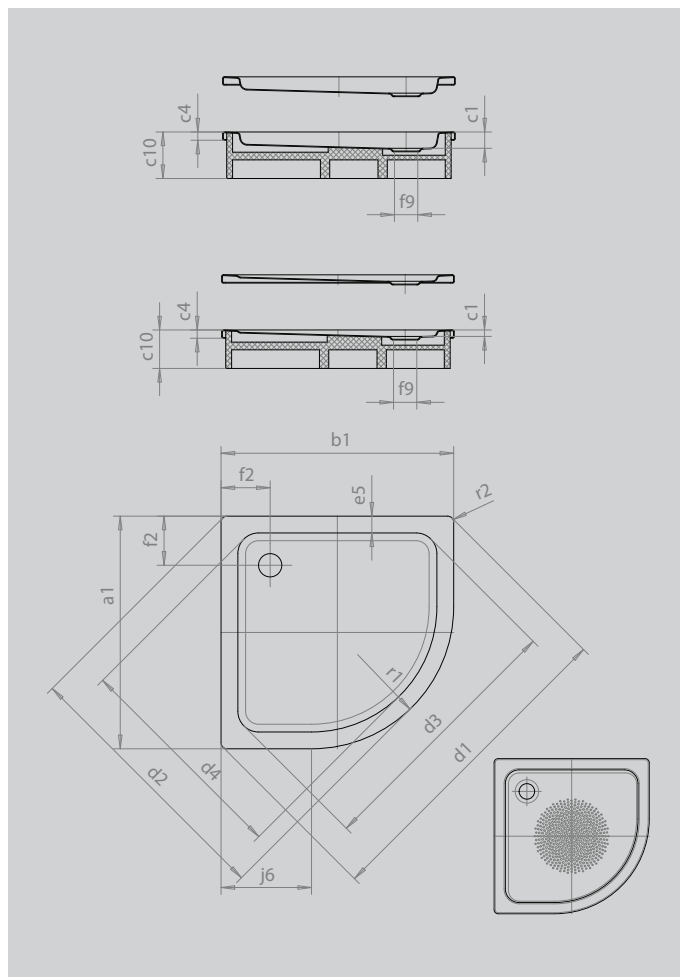

ARRONDO

- čtvrtkruhová sprchová vanička s minimalistickými obrysy
- velkorysá plocha pro stání s velkým prostorem pro sprchování
- tvar, který šetří místo
- poloměr 55 cm
- ze smaltované oceli KALDEWEI
- kryt odtoku je zcela zapuštěn do plochy sprchové vaničky (pouze v kombinaci s odtokovou soupravou KA 90)

Ilustrační obrázek

Model		873
Vnější délka	a_1	1000 mm
Vnější šířka	b_1	1000 mm
Vnitřní hloubka	c_1	65 mm
Výška okraje	c_4	32 mm
Výška s polystyrenovým nosičem	c_{10}	160 mm
Výška s extra plochým nosičem vaničky	c_{16}	49 mm
Rohový rozměr - vnější délka	d_1	1395 mm
Rohový rozměr - vnější šířka	d_2	1177 mm
Rohový rozměr - vnitřní délka	d_3	1164 mm
Rohový rozměr - vnitřní šířka	d_4	996 mm
Šířka okraje	e_5	65 mm
Vzdálenost okraje vany od středu odtokového otvoru	f_2	190 mm
Průměr odtokového otvoru	f_9	Ø 90 mm
Délka ramene	j_6	450 mm
Vnější poloměr	r_1	550 mm
Vnější poloměr	r_2	23 mm
Čistá hmotnost		26 kg
Antislip průměr		Ø 588 mm