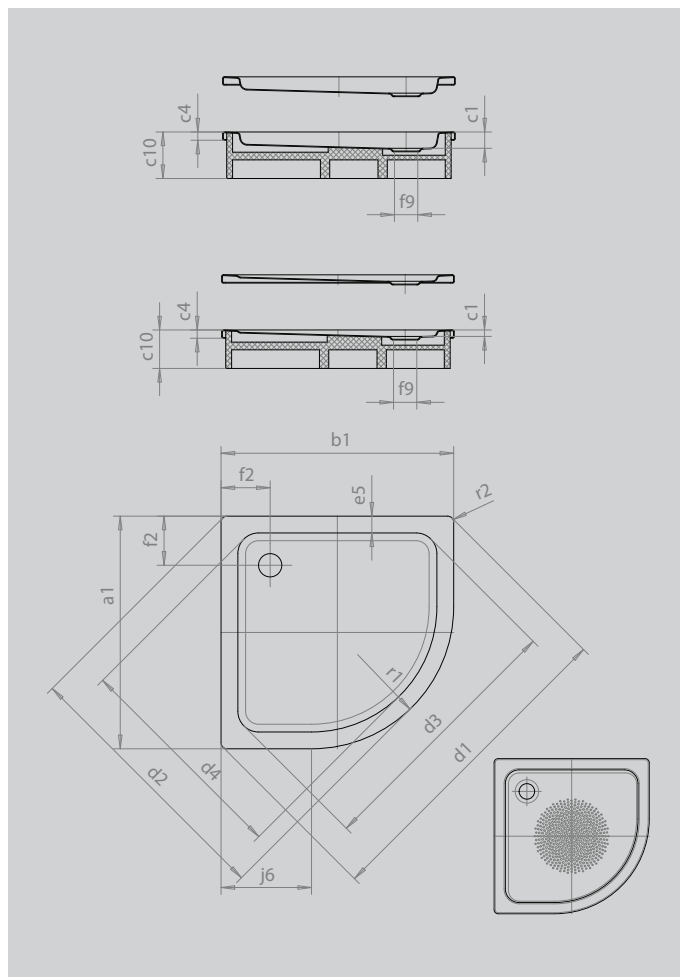

# ARRONDO

- čtvrtkruhová sprchová vanička s minimalistickými obrysy
- velkorysá plocha pro stání s velkým prostorem pro sprchování
- tvar, který šetří místo
- poloměr 55 cm
- ze smaltované oceli KALDEWEI
- kryt odtoku je zcela zapuštěn do plochy sprchové vaničky (pouze v kombinaci s odtokovou soupravou KA 90)

Ilustrační obrázek

Model		873
Vnější délka	$a_1$	1000 mm
Vnější šířka	$b_1$	1000 mm
Vnitřní hloubka	$c_1$	65 mm
Výška okraje	$c_4$	32 mm
Výška s extra plochým nosičem vaničky	$c_{16}$	49 mm
Rohový rozměr - vnější délka	$d_1$	1395 mm
Rohový rozměr - vnější šířka	$d_2$	1177 mm
Rohový rozměr - vnitřní délka	$d_3$	1164 mm
Rohový rozměr - vnitřní šířka	$d_4$	996 mm
Šířka okraje	$e_5$	65 mm
Vzdálenost okraje vany od středu odtokového otvoru	$f_2$	190 mm
Průměr odtokového otvoru	$f_9$	Ø 90 mm
Délka ramene	$j_6$	450 mm
Vnější poloměr	$r_1$	550 mm
Vnější poloměr	$r_2$	23 mm
Čistá hmotnost		25 kg
Antislip průměr		Ø 588 mm