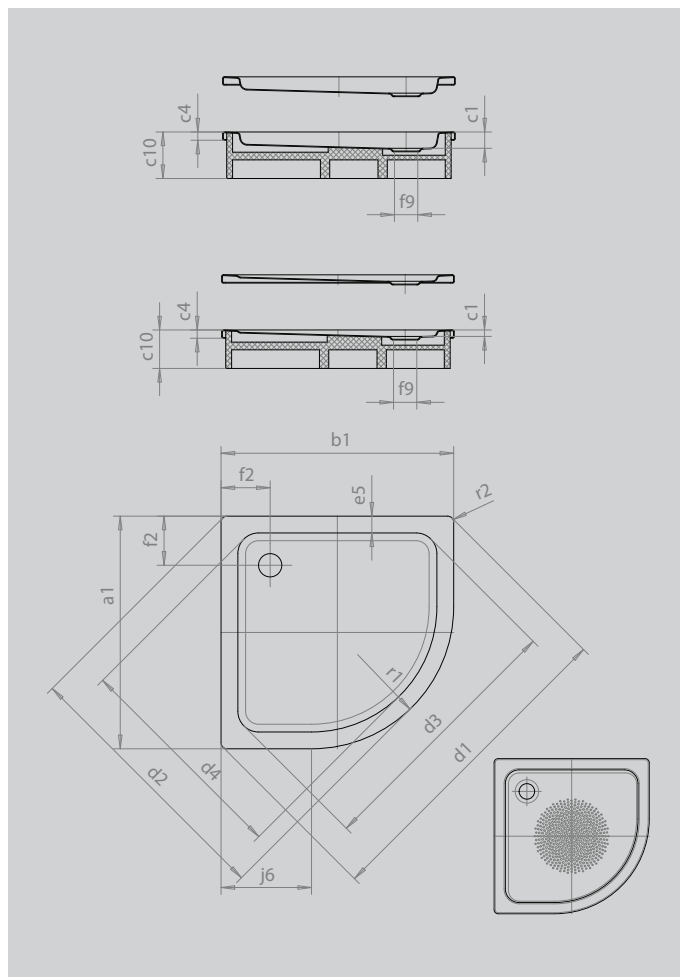

ARRONDO

- čtvrtkruhová sprchová vanička s minimalistickými obrysy
- velkorysá plocha pro stání s velkým prostorem pro sprchování
- tvar, který šetří místo
- poloměr 55 cm
- ze smaltované oceli KALDEWEI
- kryt odtoku je zcela zapuštěn do plochy sprchové vaničky (pouze v kombinaci s odtokovou soupravou KA 90)

Ilustrační obrázek

Model		872
Vnější délka	a_1	1000 mm
Vnější šířka	b_1	1000 mm
Vnitřní hloubka	c_1	25 mm
Výška okraje	c_4	32 mm
Výška s polystyrenovým nosičem	c_{10}	120 mm
Výška s extra plochým nosičem vaničky	c_{16}	49 mm
Rohový rozměr - vnější délka	d_1	1395 mm
Rohový rozměr - vnější šířka	d_2	1177 mm
Rohový rozměr - vnitřní délka	d_3	1164 mm
Rohový rozměr - vnitřní šířka	d_4	996 mm
Šířka okraje	e_5	65 mm
Vzdálenost okraje vany od středu odtokového otvoru	f_2	190 mm
Průměr odtokového otvoru	f_9	Ø 90 mm
Délka ramene	j_6	450 mm
Vnější poloměr	r_1	550 mm
Vnější poloměr	r_2	23 mm
Čistá hmotnost		25 kg
Antislip průměr		Ø 588 mm