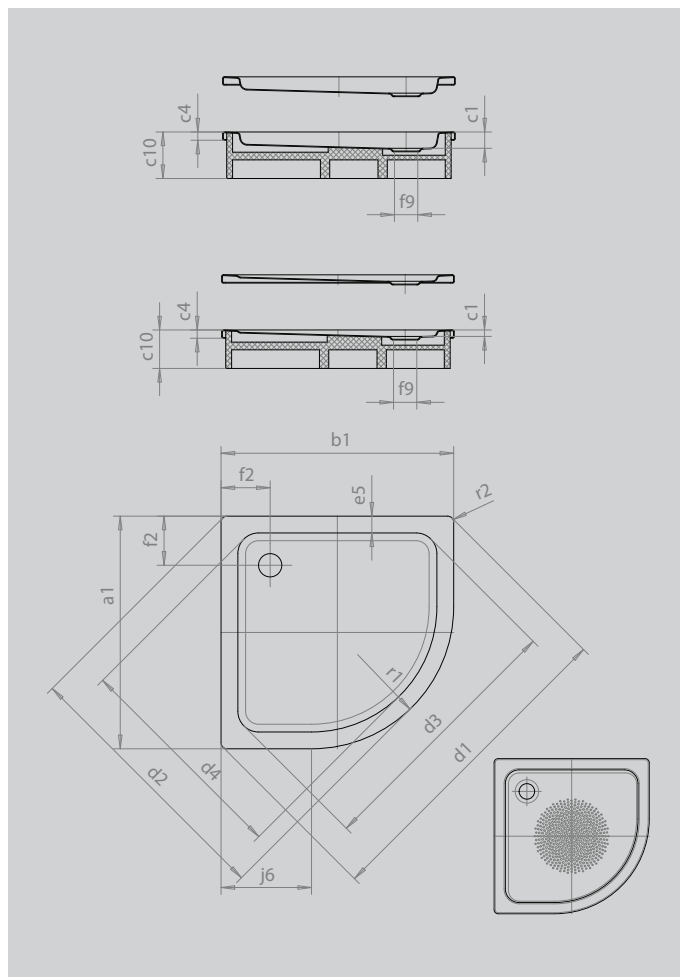

ARRONDO

- čtvrtkruhová sprchová vanička s minimalistickými obrysy
- velkorysá plocha pro stání s velkým prostorem pro sprchování
- tvar, který šetří místo
- poloměr 55 cm
- ze smaltované oceli KALDEWEI
- kryt odtoku je zcela zapuštěn do plochy sprchové vaničky (pouze v kombinaci s odtokovou soupravou KA 90)

Ilustrační obrázek

Model		872
Vnější délka	a_1	1000 mm
Vnější šířka	b_1	1000 mm
Vnitřní hloubka	c_1	25 mm
Výška okraje	c_4	32 mm
Výška s extra plochým nosičem vaničky	c_{16}	49 mm
Rohový rozměr - vnější délka	d_1	1395 mm
Rohový rozměr - vnější šířka	d_2	1177 mm
Rohový rozměr - vnitřní délka	d_3	1164 mm
Rohový rozměr - vnitřní šířka	d_4	996 mm
Šířka okraje	e_5	65 mm
Vzdálenost okraje vany od středu odtokového otvoru	f_2	190 mm
Průměr odtokového otvoru	f_9	Ø 90 mm
Délka ramene	j_6	450 mm
Vnější poloměr	r_1	550 mm
Vnější poloměr	r_2	23 mm
Čistá hmotnost		24 kg
Antislip průměr		Ø 588 mm