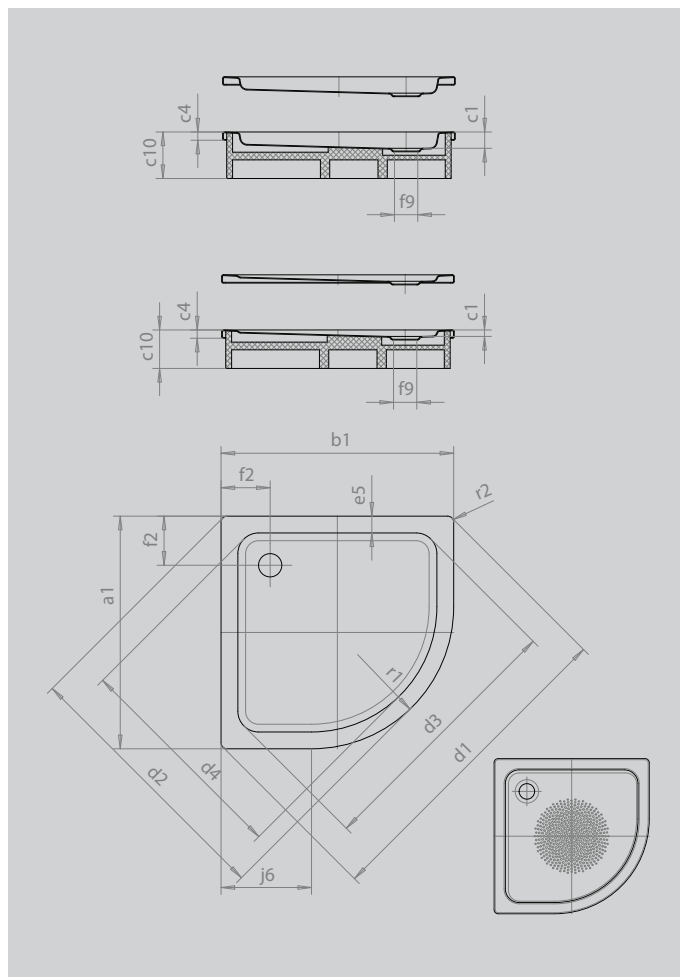

ARRONDO

- čtvrtkruhová sprchová vanička s minimalistickými obrysy
- velkorysá plocha pro stání s velkým prostorem pro sprchování
- tvar, který šetří místo
- poloměr 55 cm
- ze smaltované oceli KALDEWEI
- kryt odtoku je zcela zapuštěn do plochy sprchové vaničky (pouze v kombinaci s odtokovou soupravou KA 90)

Ilustrační obrázek

| | | |
|--|----------|----------|
| Model | | 871 |
| Vnější délka | a_1 | 900 mm |
| Vnější šířka | b_1 | 900 mm |
| Vnitřní hloubka | c_1 | 65 mm |
| Výška okraje | c_4 | 32 mm |
| Výška s polystyrenovým nosičem | c_{10} | 160 mm |
| Výška s extra plochým nosičem vaničky | c_{16} | 49 mm |
| Rohový rozměr - vnější délka | d_1 | 1254 mm |
| Rohový rozměr - vnější šířka | d_2 | 1035 mm |
| Rohový rozměr - vnitřní délka | d_3 | 1023 mm |
| Rohový rozměr - vnitřní šířka | d_4 | 855 mm |
| Šířka okraje | e_5 | 65 mm |
| Vzdálenost okraje vany od středu odtokového otvoru | f_2 | 190 mm |
| Průměr odtokového otvoru | f_9 | Ø 90 mm |
| Délka ramene | j_6 | 350 mm |
| Vnější poloměr | r_1 | 550 mm |
| Vnější poloměr | r_2 | 23 mm |
| Čistá hmotnost | | 22 kg |
| Antislip průměr | | Ø 435 mm |