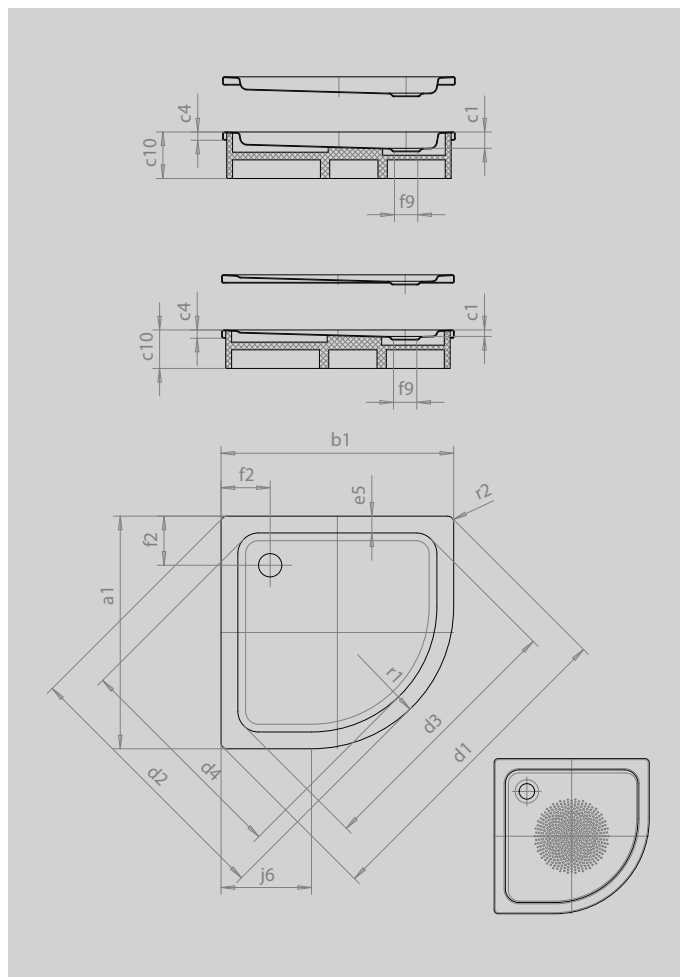

ARRONDO

- čtvrtkruhová sprchová vanička s minimalistickými obrysy
- velkorysá plocha pro stání s velkým prostorem pro sprchování
- tvar, který šetří místo
- poloměr 55 cm
- ze smaltované oceli KALDEWEI
- kryt odtoku je zcela zapuštěn do plochy sprchové vaničky (pouze v kombinaci s odtokovou soupravou KA 90)

Ilustrační obrázek

Model		871
Vnější délka	a_1	900 mm
Vnější šířka	b_1	900 mm
Vnitřní hloubka	c_1	65 mm
Výška okraje	c_4	32 mm
Výška s extra plochým nosičem vaničky	c_{16}	49 mm
Rohový rozměr - vnější délka	d_1	1254 mm
Rohový rozměr - vnější šířka	d_2	1035 mm
Rohový rozměr - vnitřní délka	d_3	1023 mm
Rohový rozměr - vnitřní šířka	d_4	855 mm
Šířka okraje	e_5	65 mm
Vzdálenost okraje vany od středu odtokového otvoru	f_2	190 mm
Průměr odtokového otvoru	f_9	Ø 90 mm
Délka ramene	j_6	350 mm
Vnější poloměr	r_1	550 mm
Vnější poloměr	r_2	23 mm
Čistá hmotnost		21 kg
Antislip průměr		Ø 435 mm