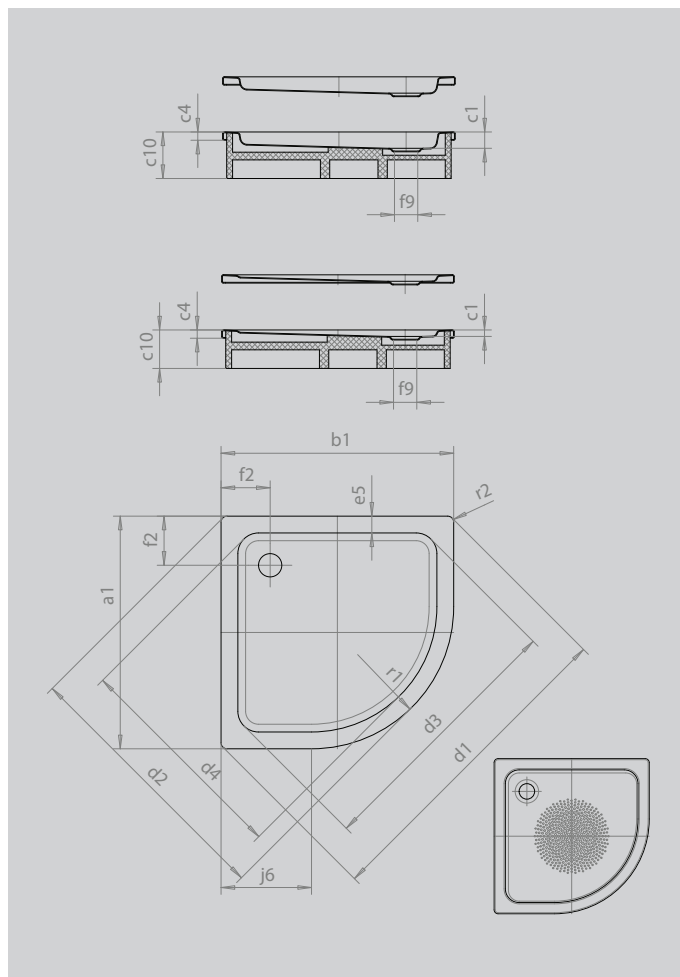

# ARRONDO

- čtvrtkruhová sprchová vanička s minimalistickými obrysy
- velkorysá plocha pro stání s velkým prostorem pro sprchování
- tvar, který šetří místo
- poloměr 55 cm
- ze smaltované oceli KALDEWEI
- kryt odtoku je zcela zapuštěn do plochy sprchové vaničky (pouze v kombinaci s odtokovou soupravou KA 90)

Ilustrační obrázek

Model		870
Vnější délka	$a_1$	900 mm
Vnější šířka	$b_1$	900 mm
Vnitřní hloubka	$c_1$	25 mm
Výška okraje	$c_4$	32 mm
Výška s polystyrenovým nosičem	$c_{10}$	120 mm
Výška s extra plochým nosičem vaničky	$c_{16}$	49 mm
Rohový rozměr - vnější délka	$d_1$	1254 mm
Rohový rozměr - vnější šířka	$d_2$	1035 mm
Rohový rozměr - vnitřní délka	$d_3$	1023 mm
Rohový rozměr - vnitřní šířka	$d_4$	855 mm
Šířka okraje	$e_5$	65 mm
Vzdálenost okraje vany od středu odtokového otvoru	$f_2$	190 mm
Průměr odtokového otvoru	$f_9$	Ø 90 mm
Délka ramene	$j_6$	350 mm
Vnější poloměr	$r_1$	550 mm
Vnější poloměr	$r_2$	23 mm
Čistá hmotnost		21 kg
Antislip průměr		Ø 435 mm