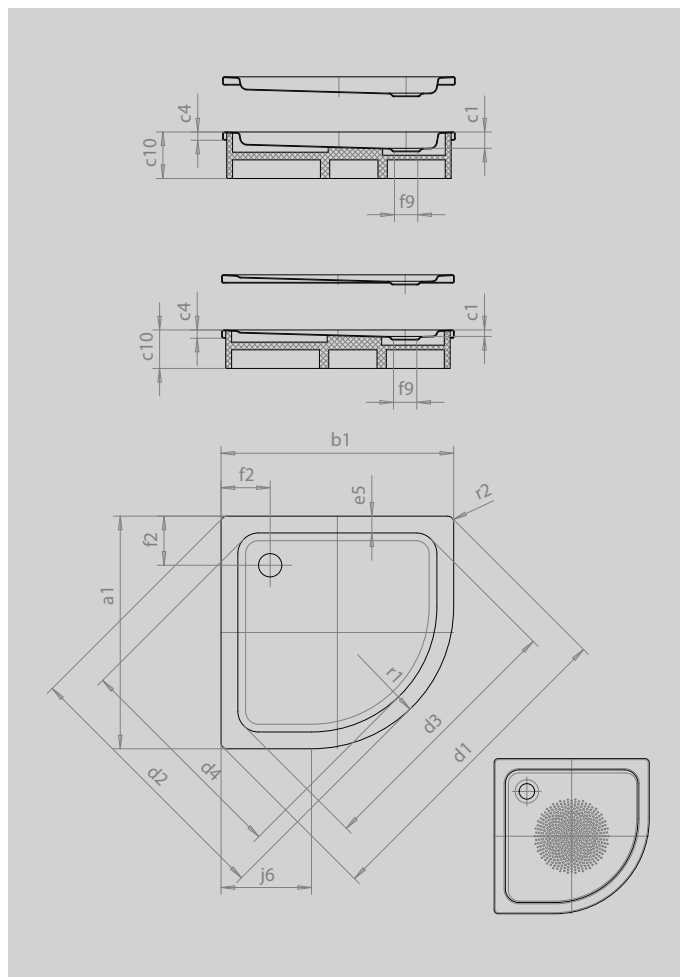

ARRONDO

- čtvrtkruhová sprchová vanička s minimalistickými obrysy
- velkorysá plocha pro stání s velkým prostorem pro sprchování
- tvar, který šetří místo
- poloměr 55 cm
- ze smaltované oceli KALDEWEI
- kryt odtoku je zcela zapuštěn do plochy sprchové vaničky (pouze v kombinaci s odtokovou soupravou KA 90)

Ilustrační obrázek

Model		870
Vnější délka	a_1	900 mm
Vnější šířka	b_1	900 mm
Vnitřní hloubka	c_1	25 mm
Výška okraje	c_4	32 mm
Výška s extra plochým nosičem vaničky	c_{16}	49 mm
Rohový rozměr - vnější délka	d_1	1254 mm
Rohový rozměr - vnější šířka	d_2	1035 mm
Rohový rozměr - vnitřní délka	d_3	1023 mm
Rohový rozměr - vnitřní šířka	d_4	855 mm
Šířka okraje	e_5	65 mm
Vzdálenost okraje vany od středu odtokového otvoru	f_2	190 mm
Průměr odtokového otvoru	f_9	Ø 90 mm
Délka ramene	j_6	350 mm
Vnější poloměr	r_1	550 mm
Vnější poloměr	r_2	23 mm
Čistá hmotnost		20 kg
Antislip průměr		Ø 435 mm