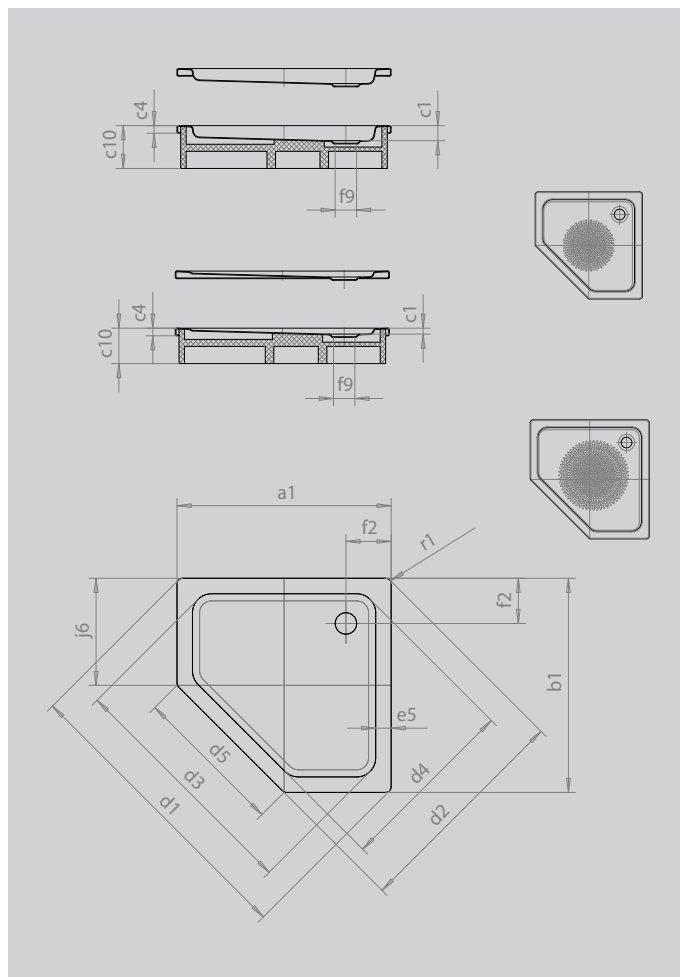

# CORNEZZA

- nápadná pětiúhelníková sprchová vanička
- tvar, který šetří místo
- velkorysá plocha pro stání s velkým prostorem pro sprchování
- elegantní rohové řešení
- ze smaltované oceli KALDEWEI
- kryt odtoku je zcela zapuštěn do plochy sprchové vaničky (pouze v kombinaci s odtokovou soupravou KA 90)

Ilustrační obrázek

Model		673
Vnější délka	$a_1$	1000 mm
Vnější šířka	$b_1$	1000 mm
Vnitřní hloubka	$c_1$	65 mm
Výška okraje	$c_4$	32 mm
Výška s polystyrénovým nosičem	$c_{10}$	120 mm
Výška s extra plochým nosičem vaničky	$c_{16}$	49 mm
Rohový rozměr - vnější délka	$d_1$	1395 mm
Rohový rozměr - vnější šířka	$d_2$	1051 mm
Rohový rozměr - vnitřní délka	$d_3$	1164 mm
Rohový rozměr - vnitřní šířka	$d_4$	871 mm
Šířka oblasti vstupu	$d_5$	707 mm
Šířka okraje	$e_5$	65 mm
Vzdálenost okraje vany od středu odtokového otvoru	$f_2$	190 mm
Průměr odtokového otvoru	$f_9$	Ø 90 mm
Délka ramene	$j_6$	500 mm
Vnější poloměr	$r_1$	23 mm
Čistá hmotnost		25 kg
Antislip průměr		Ø 588 mm