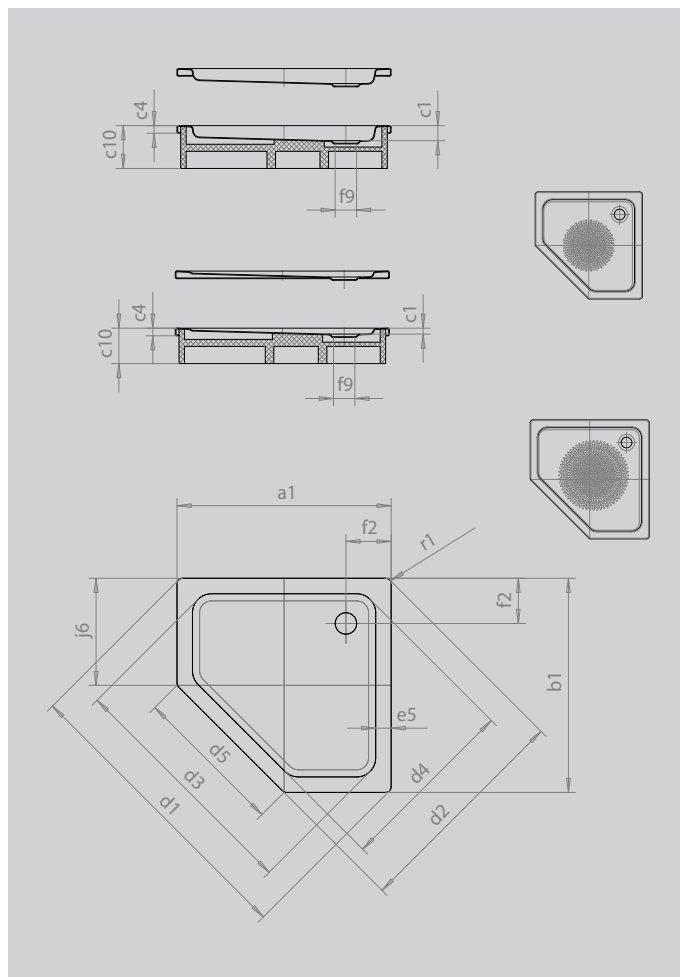

CORNEZZA

- nápadná pětiúhelníková sprchová vanička
- tvar, který šetří místo
- velkorysá plocha pro stání s velkým prostorem pro sprchování
- elegantní rohové řešení
- ze smaltované oceli KALDEWEI
- kryt odtoku je zcela zapuštěn do plochy sprchové vaničky (pouze v kombinaci s odtokovou soupravou KA 90)

Ilustrační obrázek

Model		673
Vnější délka	a_1	1000 mm
Vnější šířka	b_1	1000 mm
Vnitřní hloubka	c_1	65 mm
Výška okraje	c_4	32 mm
Výška s extra plochým nosičem vaničky	c_{16}	49 mm
Rohový rozměr - vnější délka	d_1	1395 mm
Rohový rozměr - vnější šířka	d_2	1051 mm
Rohový rozměr - vnitřní délka	d_3	1164 mm
Rohový rozměr - vnitřní šířka	d_4	871 mm
Šířka oblasti vstupu	d_5	707 mm
Šířka okraje	e_5	65 mm
Vzdálenost okraje vany od středu odtokového otvoru	f_2	190 mm
Průměr odtokového otvoru	f_9	Ø 90 mm
Délka ramene	j_6	500 mm
Vnější poloměr	r_1	23 mm
Čistá hmotnost		24 kg
Antislip průměr		Ø 588 mm