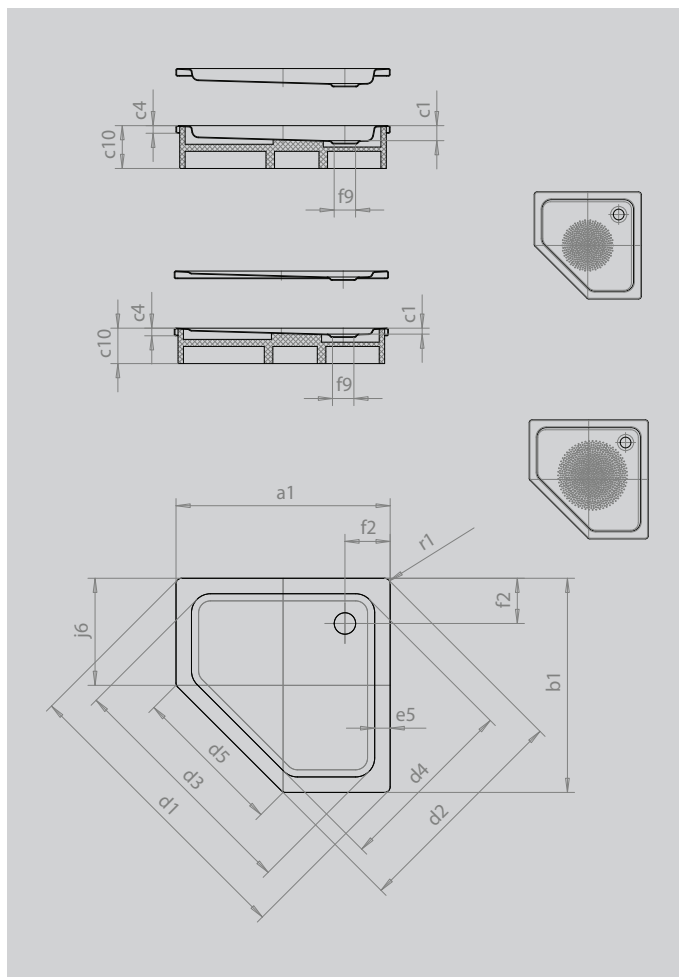

CORNEZZA

- nápadná pětiúhelníková sprchová vanička
- tvar, který šetří místo
- velkorysá plocha pro stání s velkým prostorem pro sprchování
- elegantní rohové řešení
- ze smaltované oceli KALDEWEI
- kryt odtoku je zcela zapuštěn do plochy sprchové vaničky (pouze v kombinaci s odtokovou soupravou KA 90)

Ilustrační obrázek

| Model | | 672 |
|--|----------|----------|
| Vnější délka | a_1 | 1000 mm |
| Vnější šířka | b_1 | 1000 mm |
| Vnitřní hloubka | c_1 | 25 mm |
| Výška okraje | c_4 | 32 mm |
| Výška s polystyrénovým nosičem | c_{10} | 120 mm |
| Výška s extra plochým nosičem vaničky | c_{16} | 49 mm |
| Rohový rozměr - vnější délka | d_1 | 1395 mm |
| Rohový rozměr - vnější šířka | d_2 | 1051 mm |
| Rohový rozměr - vnitřní délka | d_3 | 1164 mm |
| Rohový rozměr - vnitřní šířka | d_4 | 871 mm |
| Šířka oblasti vstupu | d_5 | 707 mm |
| Šířka okraje | e_5 | 65 mm |
| Vzdálenost okraje vany od středu odtokového otvoru | f_2 | 190 mm |
| Průměr odtokového otvoru | f_9 | Ø 90 mm |
| Délka ramene | j_6 | 500 mm |
| Vnější poloměr | r_1 | 23 mm |
| Čistá hmotnost | | 24 kg |
| Antislip průměr | | Ø 588 mm |