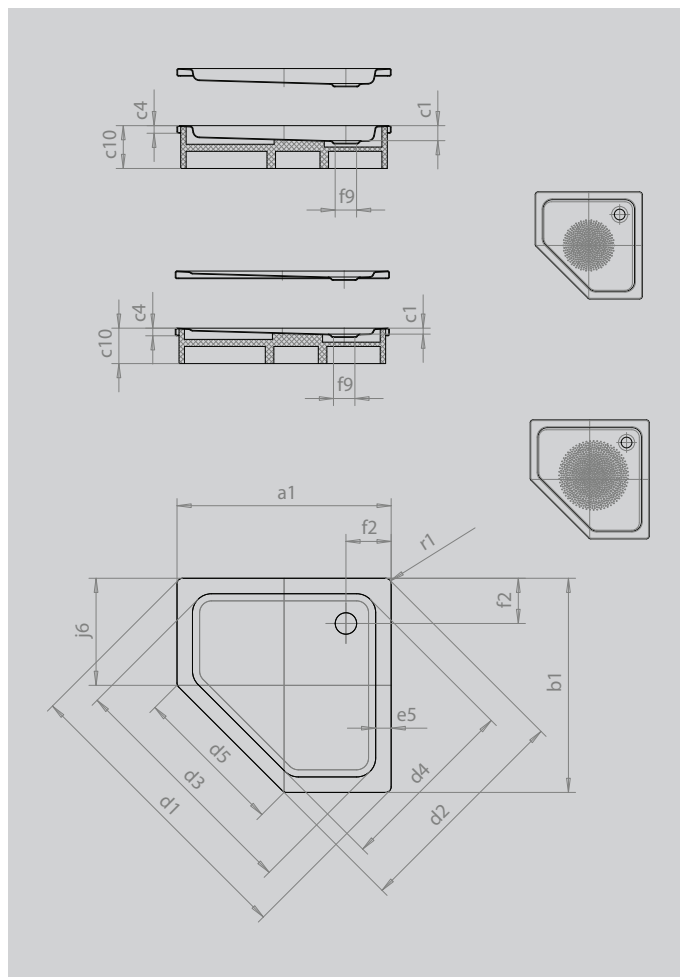

CORNEZZA

- nápadná pětiúhelníková sprchová vanička
- tvar, který šetří místo
- velkorysá plocha pro stání s velkým prostorem pro sprchování
- elegantní rohové řešení
- ze smaltované oceli KALDEWEI
- kryt odtoku je zcela zapuštěn do plochy sprchové vaničky (pouze v kombinaci s odtokovou soupravou KA 90)

Ilustrační obrázek

Model		671
Vnější délka	a_1	900 mm
Vnější šířka	b_1	900 mm
Vnitřní hloubka	c_1	65 mm
Výška okraje	c_4	32 mm
Výška s extra plochým nosičem vaničky	c_{16}	49 mm
Rohový rozměr - vnější délka	d_1	1254 mm
Rohový rozměr - vnější šířka	d_2	945 mm
Rohový rozměr - vnitřní délka	d_3	1023 mm
Rohový rozměr - vnitřní šířka	d_4	765 mm
Šířka oblasti vstupu	d_5	636 mm
Šířka okraje	e_5	65 mm
Vzdálenost okraje vany od středu odtokového otvoru	f_2	190 mm
Průměr odtokového otvoru	f_9	Ø90 mm
Délka ramene	j_6	450 mm
Vnější poloměr	r_1	23 mm
Čistá hmotnost		19 kg
Antislip průměr		Ø 435 mm