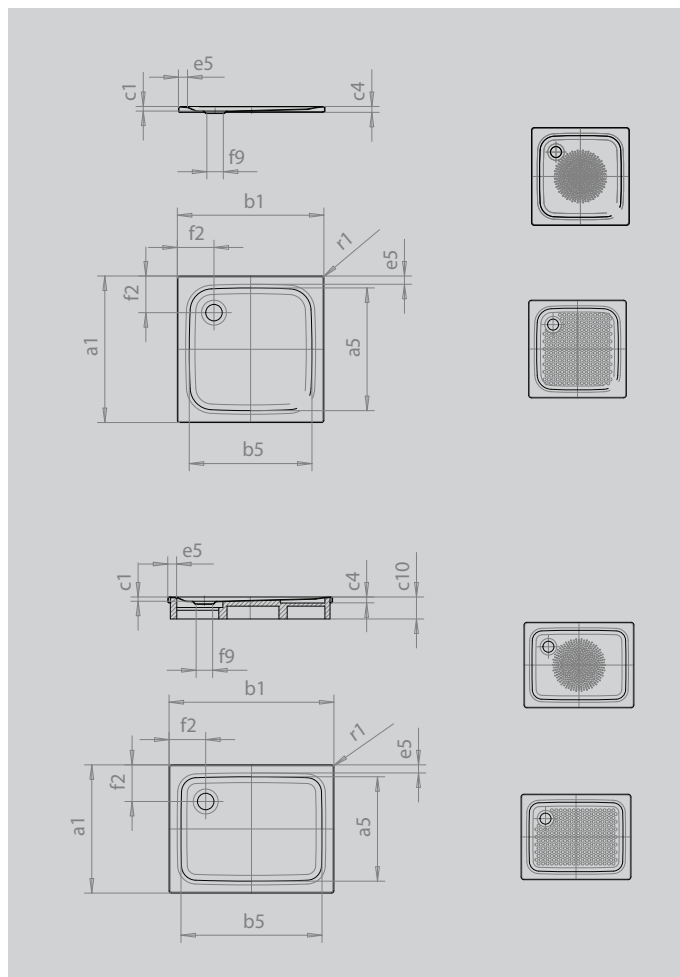

SUPERPLAN

- exkluzivní, elegantní design
- ze smaltované oceli KALDEWEI
- kryt odtoku je zcela zapuštěn do plochy sprchové vaničky (pouze v kombinaci s odtokovou soupravou KA 90)

Ilustrační obrázek

SECURE⁺

Model		386
Vnější délka	a_1	800 mm
Vnitřní délka	a_5	690 mm
Vnější šířka	b_1	800 mm
Vnitřní šířka	b_5	690 mm
Vnitřní hloubka	c_1	25 mm
Výška okraje	c_4	32 mm
Šířka okraje	e_1, e_5	50; 50 mm
Průměr odtokového otvoru	f_9	Ø 90 mm
Vzdálenost okraje vaničky od středu odtokového otvoru	f_2, f_3	200; 200 mm
Vnější poloměr	r_1	12 mm
Čistá hmotnost		17 kg
Antislip průměr		Ø 435 mm
Celoplošný antislip		586 x 565 mm
SECURE PLUS		Celoplošný