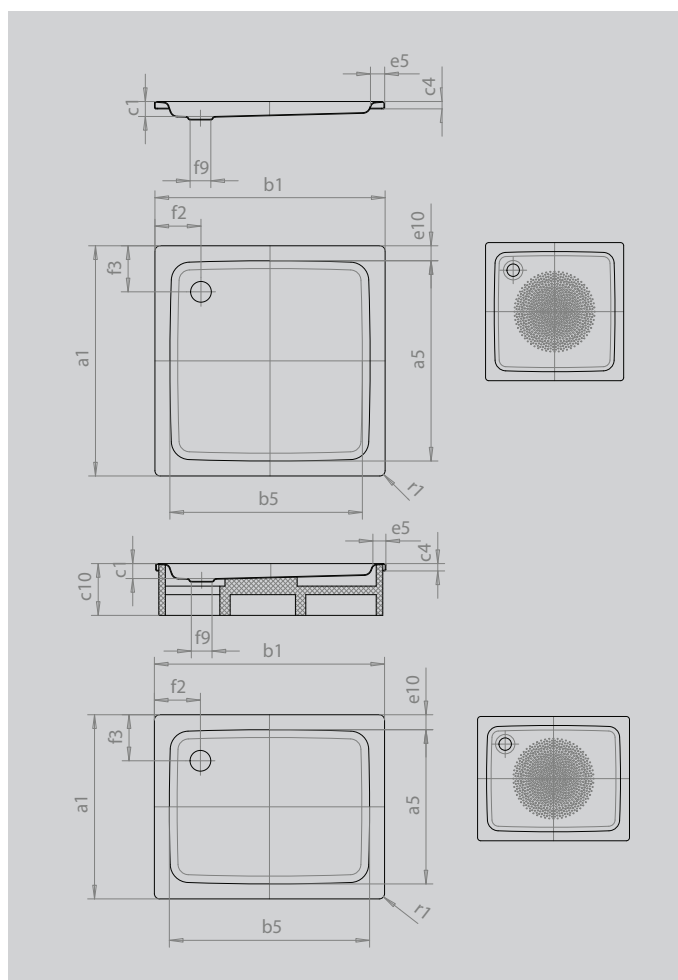

# DUSCHPLAN

- klasik mezi sprchovými vaničkami
- moderní, čistý design s hloubkou jen 65 mm
- v nabídce v obdélníkovém nebo čtvercovém provedení
- ze smaltované oceli KALDEWEI
- kryt odtoku je zcela zapuštěn do plochy sprchové vaničky (pouze v kombinaci s odtokovou soupravou KA 90)

Ilustrační obrázek

Model		419
Vnější délka	$a_1$	900 mm
Vnitřní délka	$a_5$	770 mm
Vnější šířka	$b_1$	1100 mm
Vnitřní šířka	$b_5$	970 mm
Vnitřní hloubka	$c_1$	65 mm
Výška okraje	$c_4$	32 mm
Výška s extra plochým nosičem vaničky	$c_{16}$	49 mm
Šířka okraje	$e_{10}, e_5$	65; 65 mm
Průměr odtokového otvoru	$f_9$	Ø 90 mm
Vzdálenost okraje vaničky od středu odtokového otvoru	$f_2, f_3$	200; 200 mm
Vnější poloměr	$r_1$	12 mm
Čistá hmotnost		27 kg
Antislip průměr		Ø 588 mm