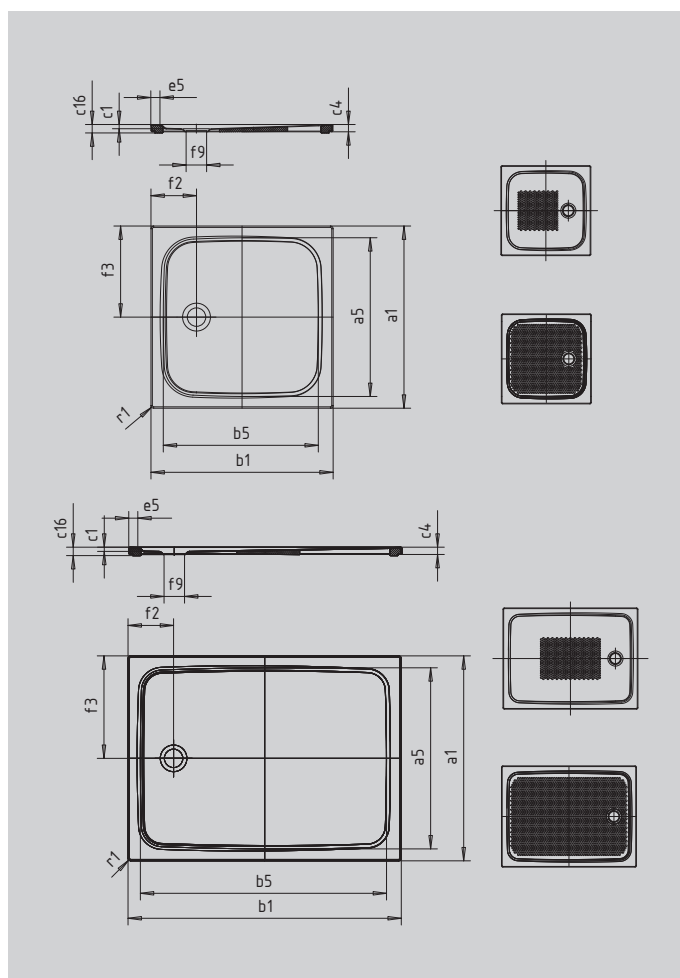

# CAYONOPLAN S EXTRA PLOCHÝM NOSIČEM

- sprchová vanička pro montáž v úrovni podlahy
- klasický design s vnitřním obrysem
- dokonale ladí s vanami CAYONO
- velkorysá plocha pro stání díky odtoku u boční strany
- ze smaltované oceli KALDEWEI

Ilustrační obrázek

SECURE<sup>+</sup>

Model		2263
Vnější délka	$a_1$	900 mm
Vnitřní délka	$a_5$	790 mm
Vnější šířka	$b_1$	1200 mm
Vnitřní šířka	$b_5$	1090 mm
Vnitřní hloubka	$c_1$	18 mm
Výška okraje	$c_4$	32 mm
Výška s extra plochým nosičem vaničky	$c_{16}$	37 mm
Šířka okraje	$e_5$	50 mm
Průměr odtokového otvoru	$f_9$	Ø 90 mm
Vzdálenost okraje vaničky od středu odtokového otvoru	$f_2; f_3$	200; 450 mm
Vnější poloměr	$r_1$	12 mm
Čistá hmotnost		28 kg
Antislip		375 x 535 mm
Celoplošný antislip		695 x 1035 mm
SECURE PLUS		Celoplošný