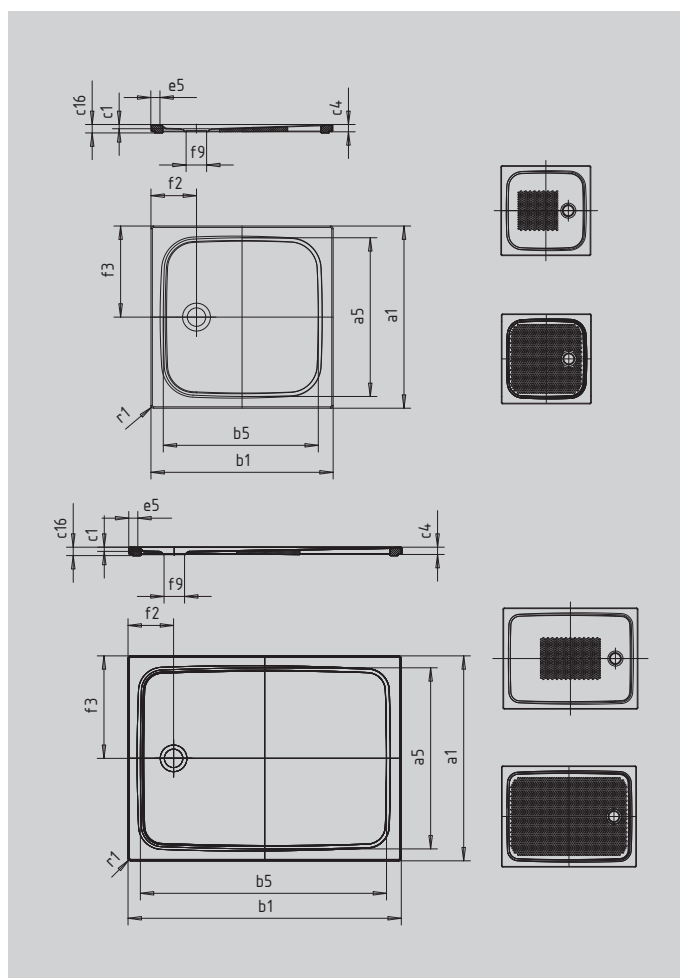

CAYONOPLAN S EXTRA PLOCHÝM NOSIČEM

- sprchová vanička pro montáž v úrovni podlahy
- klasický design s vnitřním obrysem
- dokonale ladí s vanami CAYONO
- velkorysá plocha pro stání díky odtoku u boční strany
- ze smaltované oceli KALDEWEI

Ilustrační obrázek

SECURE⁺

Model		2262
Vnější délka	a_1	800 mm
Vnitřní délka	a_5	690 mm
Vnější šířka	b_1	1200 mm
Vnitřní šířka	b_5	1090 mm
Vnitřní hloubka	c_1	18 mm
Výška okraje	c_4	32 mm
Výška s extra plochým nosičem vaničky	c_{16}	37 mm
Šířka okraje	e_5	50 mm
Průměr odtokového otvoru	f_9	Ø 90 mm
Vzdálenost okraje vaničky od středu odtokového otvoru	$f_2; f_3$	200; 400 mm
Vnější poloměr	r_1	12 mm
Čistá hmotnost		25 kg
Antislip		375 x 535 mm
Celoplošný antislip		615 x 1035 mm
SECURE PLUS		Celoplošný