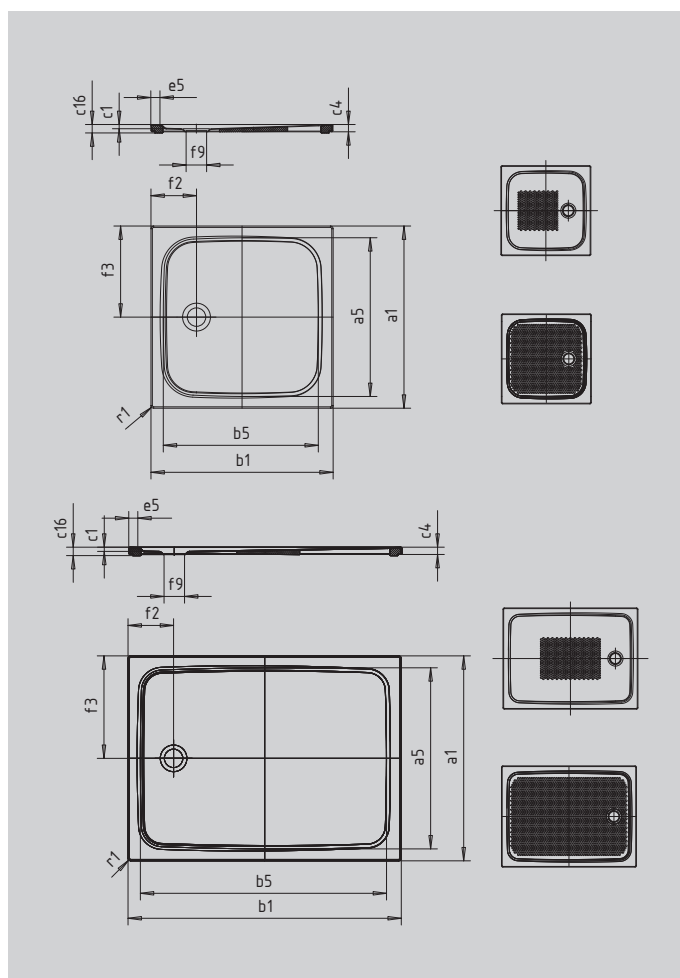

CAYONOPLAN S EXTRA PLOCHÝM NOSIČEM

- sprchová vanička pro montáž v úrovni podlahy
- klasický design s vnitřním obrysem
- dokonale ladí s vanami CAYONO
- velkorysá plocha pro stání díky odtoku u boční strany
- ze smaltované oceli KALDEWEI

Ilustrační obrázek

SECURE⁺

Model		2259
Vnější délka	a_1	750 mm
Vnitřní délka	a_5	640 mm
Vnější šířka	b_1	1100 mm
Vnitřní šířka	b_5	990 mm
Vnitřní hloubka	c_1	18 mm
Výška okraje	c_4	32 mm
Výška s extra plochým nosičem vaničky	c_{16}	37 mm
Šířka okraje	e_5	50 mm
Průměr odtokového otvoru	f_9	Ø 90 mm
Vzdálenost okraje vaničky od středu odtokového otvoru	$f_2; f_3$	200; 375 mm
Vnější poloměr	r_1	12 mm
Čistá hmotnost		20 kg
Antislip		375 x 535 mm
Celoplošný antislip		575 x 935 mm
SECURE PLUS		Celoplošný