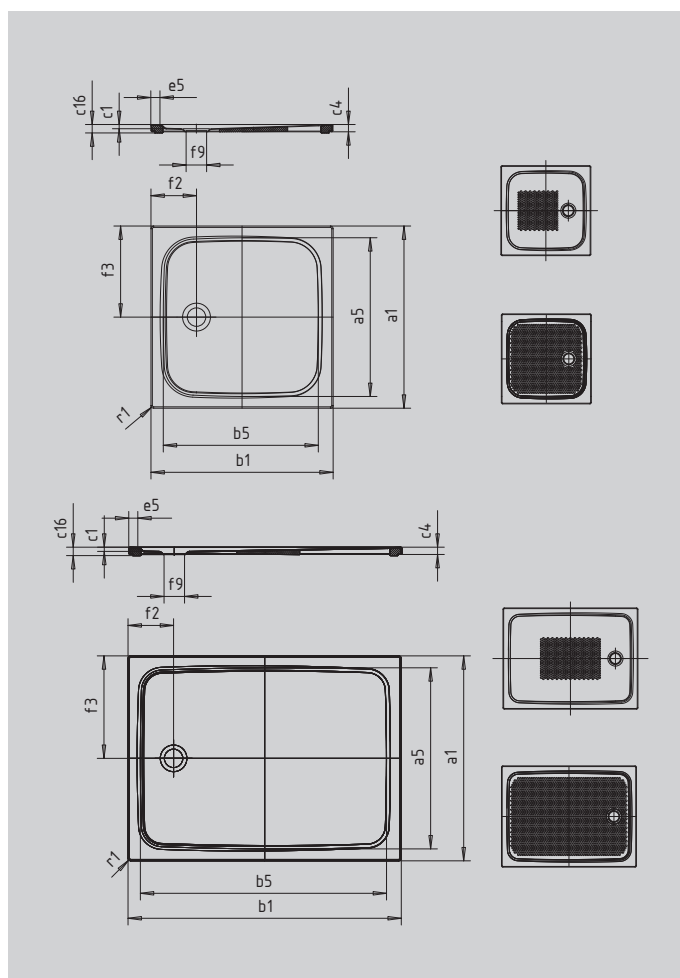

CAYONOPLAN S EXTRA PLOCHÝM NOSIČEM

- sprchová vanička pro montáž v úrovni podlahy
- klasický design s vnitřním obrysem
- dokonale ladí s vanami CAYONO
- velkorysá plocha pro stání díky odtoku u boční strany
- ze smaltované oceli KALDEWEI

Ilustrační obrázek

SECURE⁺

Model		2258
Vnější délka	a_1	1000 mm
Vnitřní délka	a_5	890 mm
Vnější šířka	b_1	1000 mm
Vnitřní šířka	b_5	890 mm
Vnitřní hloubka	c_1	18 mm
Výška okraje	c_4	32 mm
Výška s extra plochým nosičem vaničky	c_{16}	37 mm
Šířka okraje	e_5	50 mm
Průměr odtokového otvoru	f_9	Ø90 mm
Vzdálenost okraje vaničky od středu odtokového otvoru	$f_2; f_3$	200; 500 mm
Vnější poloměr	r_1	12 mm
Čistá hmotnost		27 kg
Antislip		495 x 495 mm
Celoplošný antislip		815 x 835 mm
SECURE PLUS		Celoplošný