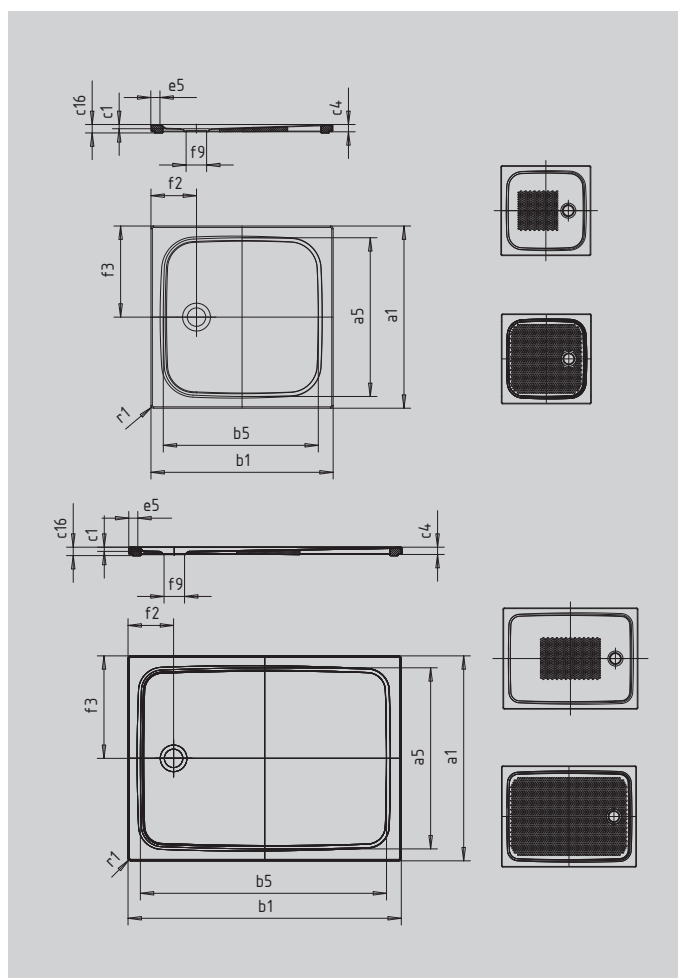

CAYONOPLAN S EXTRA PLOCHÝM NOSIČEM

- sprchová vanička pro montáž v úrovni podlahy
- klasický design s vnitřním obrysem
- dokonale ladí s vanami CAYONO
- velkorysá plocha pro stání díky odtoku u boční strany
- ze smaltované oceli KALDEWEI

Ilustrační obrázek

SECURE⁺

Model		2254
Vnější délka	a_1	900 mm
Vnitřní délka	a_5	790 mm
Vnější šířka	b_1	900 mm
Vnitřní šířka	b_5	790 mm
Vnitřní hloubka	c_1	18 mm
Výška okraje	c_4	32 mm
Výška s extra plochým nosičem vaničky	c_{16}	37 mm
Šířka okraje	e_5	50 mm
Průměr odtokového otvoru	f_9	Ø90 mm
Vzdálenost okraje vaničky od středu odtokového otvoru	$f_2; f_3$	200; 450 mm
Vnější poloměr	r_1	12 mm
Čistá hmotnost		21 kg
Antislip		355 x 355 mm
Celoplošný antislip		695 x 735 mm
SECURE PLUS		Celoplošný