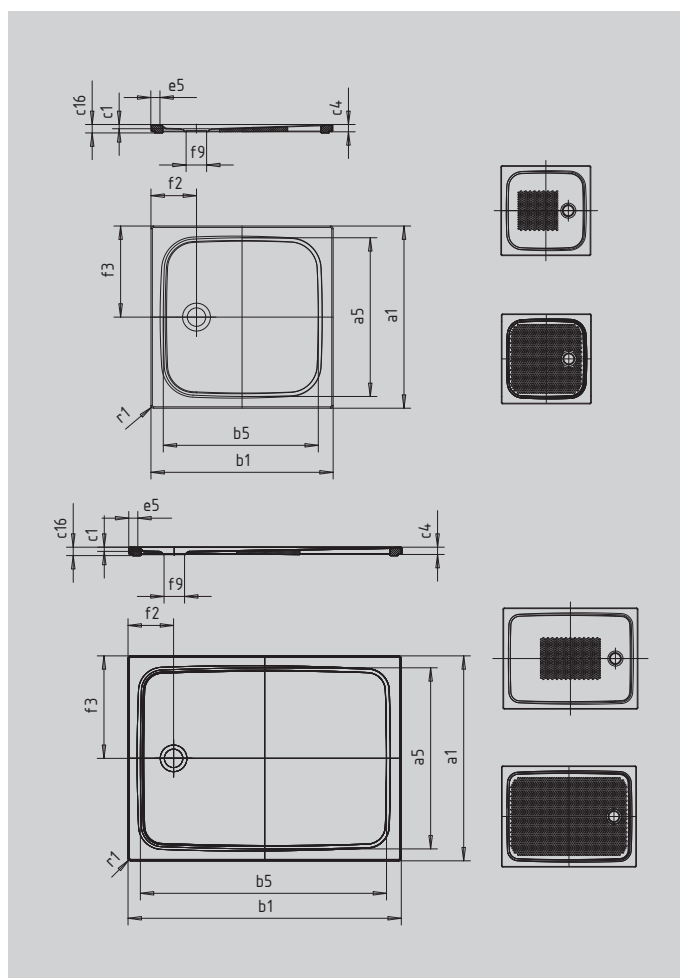

CAYONOPLAN S EXTRA PLOCHÝM NOSIČEM

- sprchová vanička pro montáž v úrovni podlahy
- klasický design s vnitřním obrysem
- dokonale ladí s vanami CAYONO
- velkorysá plocha pro stání díky odtoku u boční strany
- ze smaltované oceli KALDEWEI

Ilustrační obrázek

SECURE⁺

Model		2251
Vnější délka	a_1	800 mm
Vnitřní délka	a_5	690 mm
Vnější šířka	b_1	800 mm
Vnitřní šířka	b_5	690 mm
Vnitřní hloubka	c_1	18 mm
Výška okraje	c_4	32 mm
Výška s extra plochým nosičem vaničky	c_{16}	37 mm
Šířka okraje	e_5	50 mm
Průměr odtokového otvoru	f_9	Ø90 mm
Vzdálenost okraje vaničky od středu odtokového otvoru	$f_2; f_3$	200; 400 mm
Vnější poloměr	r_1	12 mm
Čistá hmotnost		17 kg
Antislip		355 x 355 mm
Celoplošný antislip		615 x 635 mm
SECURE PLUS		Celoplošný