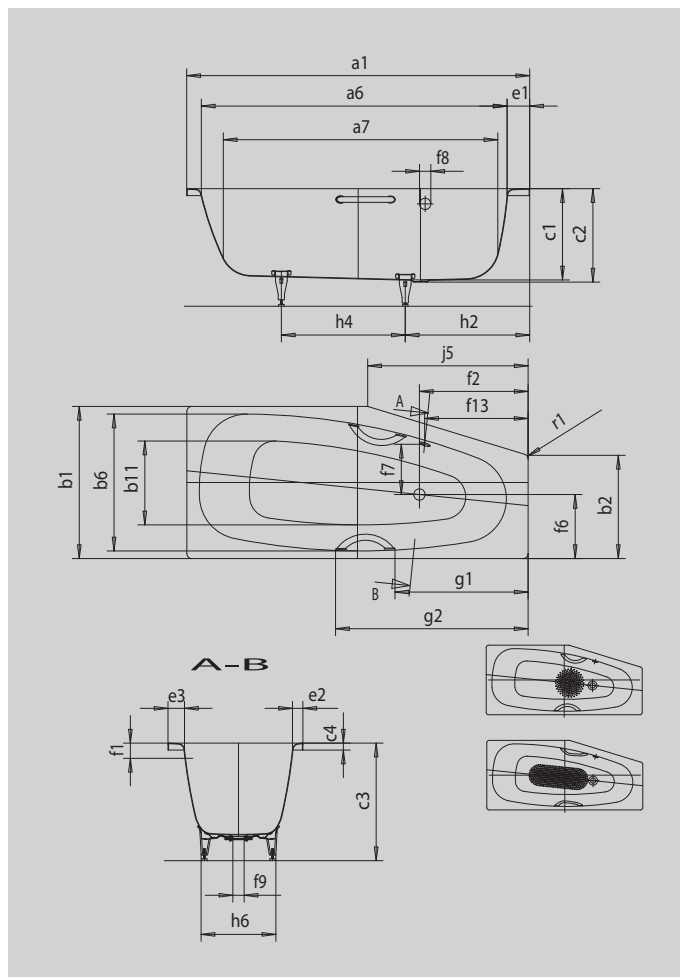

MINI LEVÁ

MINI STAR LEVÁ

- koupací vana pro jednu osobu s přepadem na straně
- spoří vodu díky zúženému vnitřnímu tvaru
- zvláštní tvar je ideální do malých koupelen
- v nabídce také s madly
- ze smaltované oceli KALDEWEI

Ilustrační obrázek

Model		837
Vnější délka	a ₁	1570 mm
Vnitřní délka (nahore)	a ₆	1410 mm
Vnitřní délka (dole)	a ₇	1250 mm
Vnější šířka	b ₁	700 mm
Vnější šířka	b ₂	475 mm
Vnitřní šířka (nahore)	b ₆	600 mm
Vnitřní šířka (dole)	b ₁₁	360 mm
Vnitřní hloubka	c ₁	420 mm
Hloubka včetně odtokového otvoru	c ₂	430 mm
Výška s nohami	c ₃	550 - 570 mm
Výška okraje	c ₄	32 mm
Šířka okraje podélná strana	e ₃	70 mm
Šířka okraje v nohách; šířka podélného okraje	e ₁ ; e ₂	100; 48 mm
Vzdálenost horní hrany od středu přepadového otvoru	f ₁	70 mm
Vzdálenost okraje vany od středu odtokového otvoru	f ₂	500 mm
Mimostředný odtokový otvor	f ₆	320 mm
Vzdálenost středu odtokového otvoru a přepadového otvoru	f ₇	246 mm
Průměr přepadového otvoru	f ₈	Ø 52 mm
Průměr odtokového otvoru	f ₉	Ø 52 mm
Vzdálenost okraje vany ke středu přepadového otvoru	f ₁₃	475 mm
Vzdálenost od okraje vany (v nohách) od bližšího konce madla	g ₁	611 mm
Vzdálenost okraje vany (v nohách) od vzdálenějšího konce madla	g ₂	886 mm
Vzdálenost okraje vany na straně noh od středu noh	h ₂	570 mm
Vzdálenost mezi nohami	h ₄	440 mm
Max. šířka noh	h ₅	430 mm
Délka úzké strany	j ₅	738 mm
Vnější poloměr	r ₁	23 mm
Užitečný objem		110 l
Čistá hmotnost		45 kg
Antislip průměr		Ø 288 mm
Celoplošný antislip		600 x 220 mm