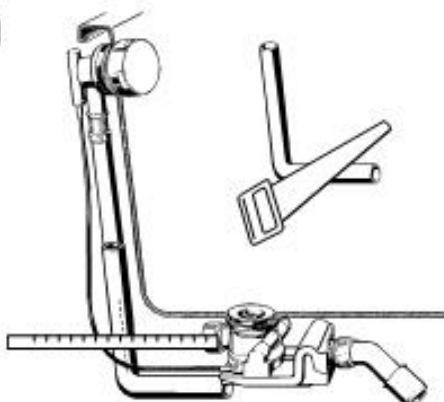

MONTÁŽNÍ NÁVOD / MONTÁŽNY NÁVOD

ODPADNÍ A PŘEPADOVÁ SOUPRAVA COMFORT-LEVEL ASYMMETRIC DUO

ODPADOVÁ A PŘEPADOVÁ SÚPRAVA COMFORT-LEVEL ASYMMETRIC DUO

Mod. 4006

1

2

3

4

5

6

7

8

MONTÁŽNÍ NÁVOD / MONTÁŽNY NÁVOD

ODPADNÍ A PŘEPADOVÁ SOUPRAVA COMFORT-LEVEL ASYMMETRIC DUO

ODPADOVÁ A PŘEPADOVÁ SÚPRAVA COMFORT-LEVEL ASYMMETRIC DUO

Mod. 4006