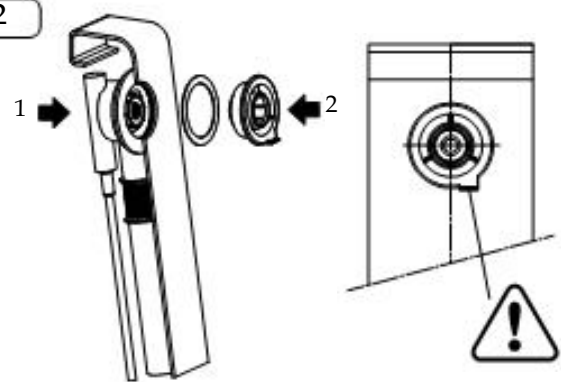

MONTÁŽNÍ NÁVOD / MONTÁŽNY NÁVOD

ODPADNÍ A PŘEPADOVÁ SOUPRAVA COMFORT-LEVEL ASYMMETRIC DUO

ODPADOVÁ A PŘEPADOVÁ SÚPRAVA COMFORT-LEVEL ASYMMETRIC DUO

Mod. 4006

1

2

3

4

5

6

7

8

MONTÁŽNÍ NÁVOD / MONTÁŽNY NÁVOD

ODPADNÍ A PŘEPADOVÁ SOUPRAVA COMFORT-LEVEL ASYMMETRIC DUO

ODPADOVÁ A PŘEPADOVÁ SÚPRAVA COMFORT-LEVEL ASYMMETRIC DUO

Mod. 4006