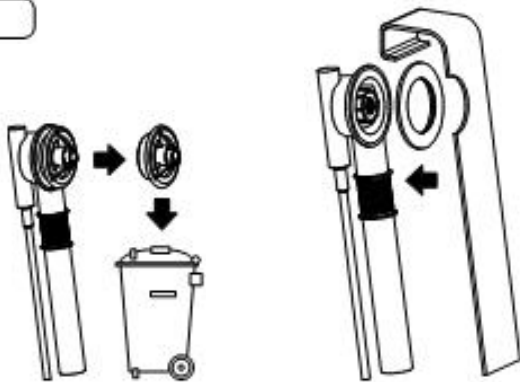

MONTÁŽNÍ NÁVOD / MONTÁŽNY NÁVOD

ODPADNÍ A PŘEPADOVÁ SOUPRAVA COMFORT-LEVEL ASYMMETRIC DUO

ODPADOVÁ A PŘEPADOVÁ SÚPRAVA COMFORT-LEVEL ASYMMETRIC DUO

Mod. 4006

1

2

3

4

5

6

7

8

MONTÁŽNÍ NÁVOD / MONTÁŽNY NÁVOD

ODPADNÍ A PŘEPADOVÁ SOUPRAVA COMFORT-LEVEL ASYMMETRIC DUO

ODPADOVÁ A PŘEPADOVÁ SÚPRAVA COMFORT-LEVEL ASYMMETRIC DUO

Mod. 4006