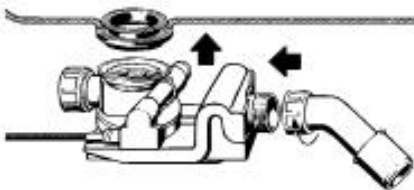

MONTÁŽNÍ NÁVOD / MONTÁŽNY NÁVOD

ODPADNÍ A PŘEPADOVÁ SOUPRAVA COMFORT-LEVEL ASYMMETRIC DUO

ODPADOVÁ A PŘEPADOVÁ SÚPRAVA COMFORT-LEVEL ASYMMETRIC DUO

Mod. 4006

1

2

3

4

5

6

7

8

MONTÁŽNÍ NÁVOD / MONTÁŽNY NÁVOD

ODPADNÍ A PŘEPADOVÁ SOUPRAVA COMFORT-LEVEL ASYMMETRIC DUO

ODPADOVÁ A PŘEPADOVÁ SÚPRAVA COMFORT-LEVEL ASYMMETRIC DUO

Mod. 4006