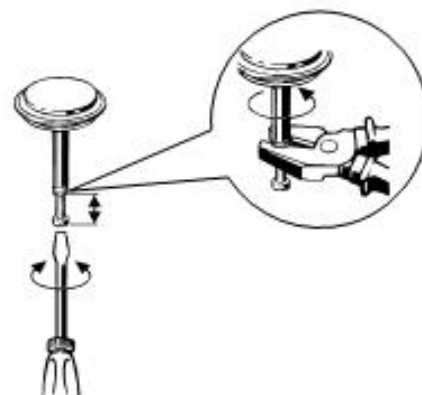

MONTÁŽNÍ NÁVOD / MONTÁŽNY NÁVOD

ODPADNÍ A PŘEPADOVÁ SOUPRAVA COMFORT-LEVEL ASYMMETRIC DUO

ODPADOVÁ A PŘEPADOVÁ SÚPRAVA COMFORT-LEVEL ASYMMETRIC DUO

Mod. 4006

9

10

11

12

13

14

15

16