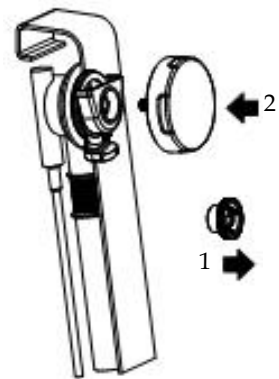

MONTÁŽNÍ NÁVOD / MONTÁŽNY NÁVOD

ODPADNÍ A PŘEPADOVÁ SOUPRAVA COMFORT-LEVEL ASYMMETRIC DUO

ODPADOVÁ A PŘEPADOVÁ SÚPRAVA COMFORT-LEVEL ASYMMETRIC DUO

Mod. 4006

1

2

3

4

5

6

7

8

MONTÁŽNÍ NÁVOD / MONTÁŽNY NÁVOD

ODPADNÍ A PŘEPADOVÁ SOUPRAVA COMFORT-LEVEL ASYMMETRIC DUO

ODPADOVÁ A PŘEPADOVÁ SÚPRAVA COMFORT-LEVEL ASYMMETRIC DUO

Mod. 4006