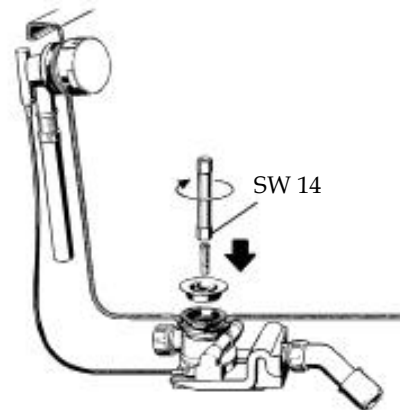

MONTÁŽNÍ NÁVOD / MONTÁŽNY NÁVOD

ODPADNÍ A PŘEPADOVÁ SOUPRAVA COMFORT-LEVEL ASYMMETRIC DUO

ODPADOVÁ A PŘEPADOVÁ SÚPRAVA COMFORT-LEVEL ASYMMETRIC DUO

Mod. 4006

1

2

3

4

5

6

7

8

MONTÁŽNÍ NÁVOD / MONTÁŽNY NÁVOD

ODPADNÍ A PŘEPADOVÁ SOUPRAVA COMFORT-LEVEL ASYMMETRIC DUO

ODPADOVÁ A PŘEPADOVÁ SÚPRAVA COMFORT-LEVEL ASYMMETRIC DUO

Mod. 4006