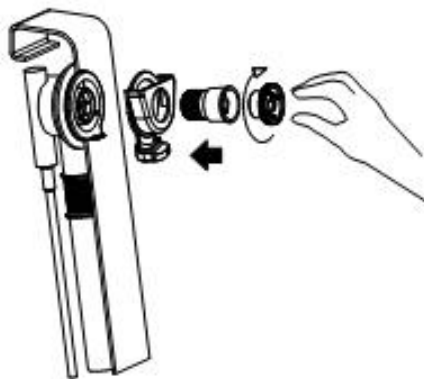

MONTÁŽNÍ NÁVOD / MONTÁŽNY NÁVOD

ODPADNÍ A PŘEPADOVÁ SOUPRAVA COMFORT-LEVEL ASYMMETRIC DUO

ODPADOVÁ A PŘEPADOVÁ SÚPRAVA COMFORT-LEVEL ASYMMETRIC DUO

Mod. 4006

1

2

3

4

5

6

7

8

MONTÁŽNÍ NÁVOD / MONTÁŽNY NÁVOD

ODPADNÍ A PŘEPADOVÁ SOUPRAVA COMFORT-LEVEL ASYMMETRIC DUO

ODPADOVÁ A PŘEPADOVÁ SÚPRAVA COMFORT-LEVEL ASYMMETRIC DUO

Mod. 4006