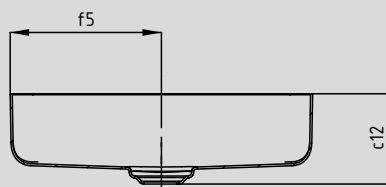

Similar a las imágenes

Mod.3185

N.º de modelo		3184	3185
Longitud exterior	$a_1$	400	580 mm
Ancho exterior	$b_1$	400	380 mm
Distancia superficie de espejo hasta borde inferior de estampación del desagüe	$c_{12}$	119	119 mm
Distancia borde posterior hasta centro del agujero de desagüe	$f_5$	200	190 mm
Peso del lavabo vitrificado en kg		8,9	11,6