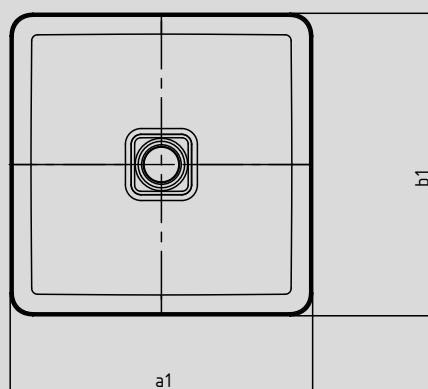

# BOWL MIENA ANGULAR

- Productos de alta gama con elevadas exigencias de diseño purista
- Múltiples posibilidades de combinación con bañeras y platos de ducha como complementos perfectos
- Diseño de baño icónico: ideal para la combinación con griferías de gran calidad
- De acero vitrificado KALDEWEI resistente y duradero gracias a un material perfectamente adecuado al diseño
- Diseñado por Anke Salomon

Similar a las imágenes

Mod.3185

N.º de modelo		3184	3185
Longitud exterior	$a_1$	400	580 mm
Ancho exterior	$b_1$	400	380 mm
Distancia superficie de espejo hasta borde inferior de estampación del desagüe	$c_{12}$	119	119 mm
Distancia borde posterior hasta centro del agujero de desagüe	$f_5$	200	190 mm
Peso del lavabo vitrificado en kg		8,9	11,6