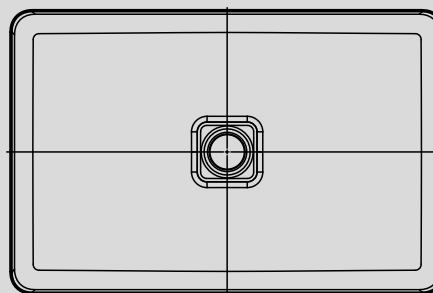

# BOWL MIENA ANGULAR

- Productos de alta gama con elevadas exigencias de diseño purista
- Múltiples posibilidades de combinación con bañeras y platos de ducha como complementos perfectos
- Diseño de baño icónico: ideal para la combinación con griferías de gran calidad
- De acero vitrificado KALDEWEI resistente y duradero gracias a un material perfectamente adecuado al diseño
- Diseñado por Anke Salomon

Similar a las imágenes

Mod.3185

N.º de modelo		3184	3185
Longitud exterior	$a_1$	400	580 mm
Ancho exterior	$b_1$	400	380 mm
Distancia superficie de espejo hasta borde inferior de estampación del desagüe	$c_{12}$	119	119 mm
Distancia borde posterior hasta centro del agujero de desagüe	$f_5$	200	190 mm
Peso del lavabo vitrificado en kg		8,9	11,6