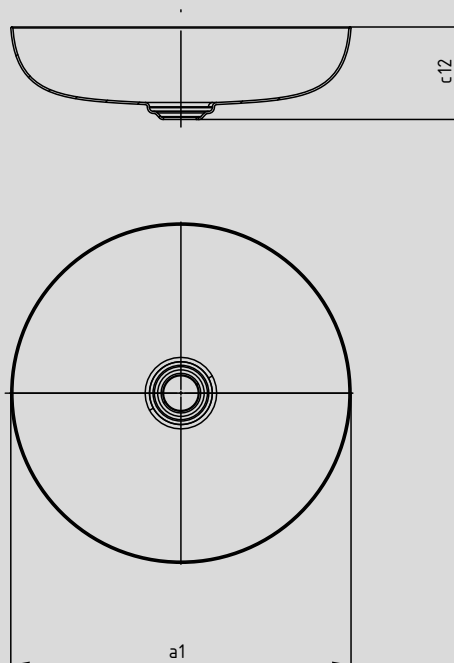

# BOWL MIENA REDONDO

- Productos de alta gama con elevadas exigencias de diseño purista
- Diseño de baño icónico: ideal para la combinación con griferías de gran calidad
- Múltiples posibilidades de combinación con bañeras y platos de ducha como complementos perfectos
- De acero vitrificado KALDEWEI resistente y duradero gracias a un material perfectamente adecuado al diseño
- Diseñado por Anke Salomon

Similar a las imágenes

| N.º de modelo  |          | 3180 | 3181   |
|--|----------|------|--------|
| Longitud exterior  | $a_1$    | 450  | 380 mm |
| Distancia superficie de espejo hasta borde inferior de estampación del desagüe | $c_{12}$ | 122  | 122 mm |
| Peso del lavabo vitrificado en kg  |          | 7,4  | 5,6    |