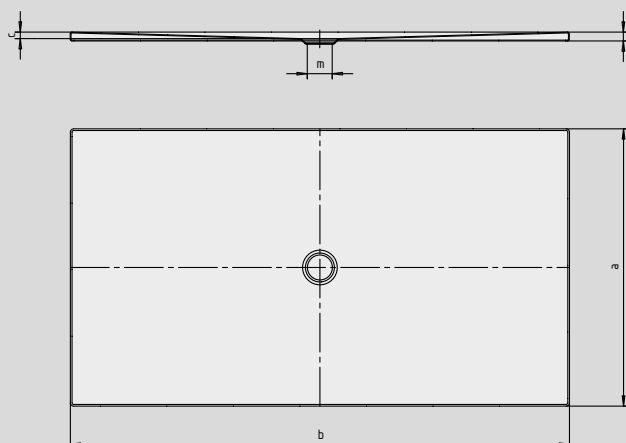

Ver página 275.

Model 998

SECURE<sup>+</sup>

| N.º de modelo                             | 989 | 991           | 993           | 994           | 995           | 996           | 997           | 998           |               |
|---|-----|---------------|---------------|---------------|---------------|---------------|---------------|---------------|---------------|
| Longitud exterior                         | a   | 1000          | 700           | 750           | 900           | 1000          | 800           | 900           | 1000 mm       |
| Ancho exterior                            | b   | 1600          | 1700          | 1700          | 1700          | 1700          | 1800          | 1800          | 1800 mm       |
| Profundidad                               | c   | 23            | 23            | 23            | 23            | 23            | 23            | 23            | 23 mm         |
| Altura del borde                          | i   | 32            | 32            | 32            | 32            | 32            | 32            | 32            | 32 mm         |
| Diámetro agujero de desagüe               | m   | 90            | 90            | 90            | 90            | 90            | 90            | 90            | 90 mm         |
| Peso del plato de ducha vitrificado en kg |     | 40            | 31            | 33            | 34            | 43            | 37            | 41            | 44            |
| Antideslizante parcial                    |     | 492 x 492     | 492 x 492     | 492 x 492     | 492 x 492     | 492 x 492     | 492 x 492     | 492 x 492     | 492 x 492 mm  |
| Antideslizante completo                   |     | 932 x 1556    | 644 x 1604    | 692 x 1652    | 836 x 1652    | 932 x 1652    | 740 x 1748    | 836 x 1748    | 932 x 1748 mm |
| SECURE PLUS                               |     | Sup. uniforme | Sup. uniforme | Sup. uniforme | Sup. uniforme | Sup. uniforme | Sup. uniforme | Sup. uniforme | Sup. uniforme |