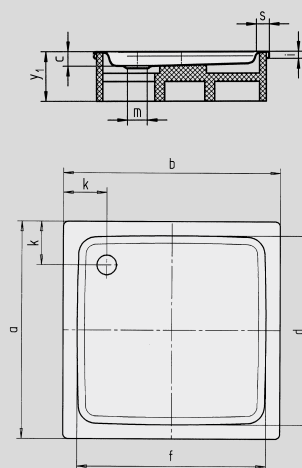

DUSCHPLAN

- Un clásico entre los platos de ducha
- Diseño moderno y diáfano con sólo 65 mm de profundidad
- Se puede adquirir en versión rectangular o cuadrada
- Realizada en acero vitrificado KALDEWEI
- Tapa de desagüe enrasada en el plato de ducha (solo en combinación con los desagües KA 90)

Ilustración similar

	Altura total	Altura de montaje
KA 90	145	81
KA 90 extraplano	134	70
KA 90 ultraplano	125	61
KA 90 vertical	49	81

Ver página 275.

Se presenta el modelo 545-2

Se presenta el modelo 546-2

N.º de modelo		543	544	545
Longitud exterior	a	750	800	900 mm
Ancho exterior	b	900	900	900 mm
Profundidad	c	65	65	65 mm
Longitud interior	d	620	670	770 mm
Ancho interior	f	770	770	770 mm
Altura del borde	i	32	32	32 mm
Distancia del borde de la bañera al centro del agujero de desagüe	k	200	200	200 mm
Diámetro agujero de desagüe	m	90	90	90 mm
Ancho borde	s	65	65	65 mm
Altura con soporte de bañera	y ₁	160	160	160 mm
Peso del plato de ducha vitrificado en kg		20	21	24
Antideslizante parcial		Ø 435	Ø 435	Ø 588 mm