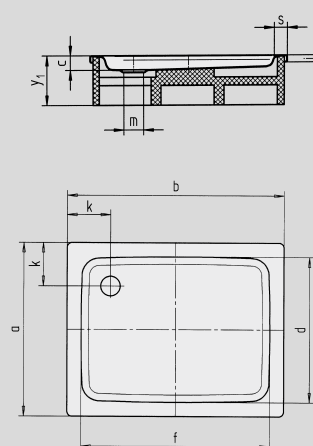

DUSCHPLAN

- Un clásico entre los platos de ducha
- Diseño moderno y diáfano con sólo 65 mm de profundidad
- Se puede adquirir en versión rectangular o cuadrada
- Realizada en acero vitrificado KALDEWEI
- Tapa de desagüe enrasada en el plato de ducha (solo en combinación con los desagües KA 90)

Ilustración similar

	Altura total	Altura de montaje
KA 90	145	81
KA 90 extraplano	134	70
KA 90 ultraplano	125	61
KA 90 vertical	49	81

Ver página 275.

Se presenta el modelo 545-2

Se presenta el modelo 546-2

N.º de modelo		543	544	545
Longitud exterior	a	750	800	900 mm
Ancho exterior	b	900	900	900 mm
Profundidad	c	65	65	65 mm
Longitud interior	d	620	670	770 mm
Ancho interior	f	770	770	770 mm
Altura del borde	i	32	32	32 mm
Distancia del borde de la bañera al centro del agujero de desagüe	k	200	200	200 mm
Diámetro agujero de desagüe	m	90	90	90 mm
Ancho borde	s	65	65	65 mm
Altura con soporte de bañera	y ₁	160	160	160 mm
Peso del plato de ducha vitrificado en kg		20	21	24
Antideslizante parcial		Ø 435	Ø 435	Ø 588 mm