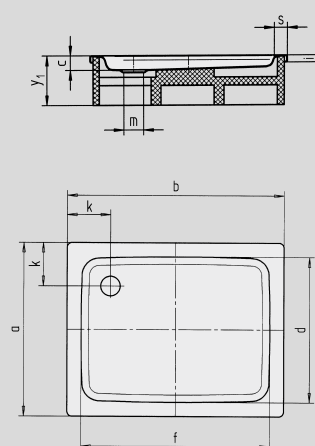

# DUSCHPLAN

- Un clásico entre los platos de ducha
- Diseño moderno y diáfano con sólo 65 mm de profundidad
- Se puede adquirir en versión rectangular o cuadrada
- Realizada en acero vitrificado KALDEWEI
- Tapa de desagüe enrasada en el plato de ducha (solo en combinación con los desagües KA 90)

Ilustración similar

	Altura total	Altura de montaje
KA 90	145	81
KA 90 extraplano	134	70
KA 90 ultraplano	125	61
KA 90 vertical	49	81

Ver página 275.

Se presenta el modelo 545-2

Se presenta el modelo 546-2

N.º de modelo		554	542	547
Longitud exterior	a	750	800	700 mm
Ancho exterior	b	800	800	900 mm
Profundidad	c	65	65	65 mm
Longitud interior	d	620	670	570 mm
Ancho interior	f	670	670	770 mm
Altura del borde	i	32	32	32 mm
Distancia del borde de la bañera al centro del agujero de desagüe	k	200	200	200 mm
Diámetro agujero de desagüe	m	90	90	90 mm
Ancho borde	s	65	65	65 mm
Altura con soporte de bañera	y <sub>1</sub>	160	160	160 mm
Peso del plato de ducha vitrificado en kg		18	19	19
Antideslizante parcial		Ø 435	Ø 435	Ø 435 mm