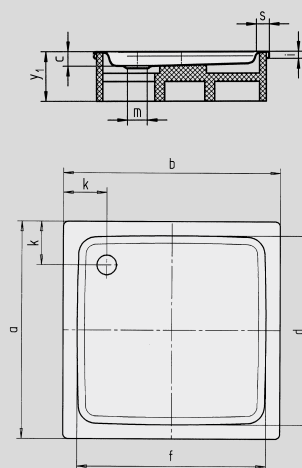

# DUSCHPLAN

- Un clásico entre los platos de ducha
- Diseño moderno y diáfano con sólo 65 mm de profundidad
- Se puede adquirir en versión rectangular o cuadrada
- Realizada en acero vitrificado KALDEWEI
- Tapa de desagüe enrasada en el plato de ducha (solo en combinación con los desagües KA 90)

Ilustración similar

	Altura total	Altura de montaje
KA 90	145	81
KA 90 extraplano	134	70
KA 90 ultraplano	125	61
KA 90 vertical	49	81

Ver página 275.

Se presenta el modelo 545-2

Se presenta el modelo 546-2

N.º de modelo		554	542	547
Longitud exterior	a	750	800	700 mm
Ancho exterior	b	800	800	900 mm
Profundidad	c	65	65	65 mm
Longitud interior	d	620	670	570 mm
Ancho interior	f	670	670	770 mm
Altura del borde	i	32	32	32 mm
Distancia del borde de la bañera al centro del agujero de desagüe	k	200	200	200 mm
Diámetro agujero de desagüe	m	90	90	90 mm
Ancho borde	s	65	65	65 mm
Altura con soporte de bañera	y <sub>1</sub>	160	160	160 mm
Peso del plato de ducha vitrificado en kg		18	19	19
Antideslizante parcial		Ø 435	Ø 435	Ø 435 mm