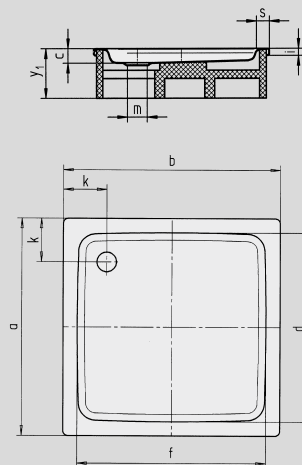

# DUSCHPLAN

- Un clásico entre los platos de ducha
- Diseño moderno y diáfano con sólo 65 mm de profundidad
- Se puede adquirir en versión rectangular o cuadrada
- Realizada en acero vitrificado KALDEWEI
- Tapa de desagüe enrasada en el plato de ducha (solo en combinación con los desagües KA 90)

Ilustración similar

	Altura total	Altura de montaje
KA 90	145	81
KA 90 extraplano	134	70
KA 90 ultraplano	125	61
KA 90 vertical	49	81

Ver página 275.

Se presenta el modelo 545-2

Se presenta el modelo 546-2

N.º de modelo		543	544	545
Longitud exterior	a	750	800	900 mm
Ancho exterior	b	900	900	900 mm
Profundidad	c	65	65	65 mm
Longitud interior	d	620	670	770 mm
Ancho interior	f	770	770	770 mm
Altura del borde	i	32	32	32 mm
Distancia del borde de la bañera al centro del agujero de desagüe	k	200	200	200 mm
Diámetro agujero de desagüe	m	90	90	90 mm
Ancho borde	s	65	65	65 mm
Altura con soporte de bañera	y <sub>1</sub>	160	160	160 mm
Peso del plato de ducha vitrificado en kg		20	21	24
Antideslizante parcial		Ø 435	Ø 435	Ø 588 mm