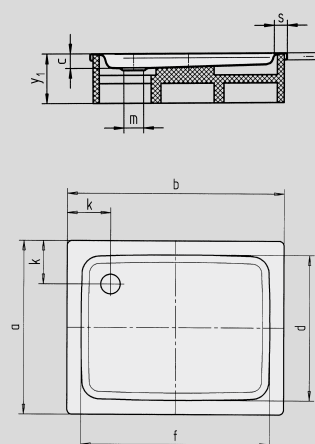

# DUSCHPLAN

- Un clásico entre los platos de ducha
- Diseño moderno y diáfano con sólo 65 mm de profundidad
- Se puede adquirir en versión rectangular o cuadrada
- Realizada en acero vitrificado KALDEWEI
- Tapa de desagüe enrasada en el plato de ducha (solo en combinación con los desagües KA 90)

Ilustración similar

	Altura total	Altura de montaje
KA 90	145	81
KA 90 extraplano	134	70
KA 90 ultraplano	125	61
KA 90 vertical	49	81

Ver página 275.

Se presenta el modelo 545-2

Se presenta el modelo 546-2

N.º de modelo		543	544	545
Longitud exterior	a	750	800	900 mm
Ancho exterior	b	900	900	900 mm
Profundidad	c	65	65	65 mm
Longitud interior	d	620	670	770 mm
Ancho interior	f	770	770	770 mm
Altura del borde	i	32	32	32 mm
Distancia del borde de la bañera al centro del agujero de desagüe	k	200	200	200 mm
Diámetro agujero de desagüe	m	90	90	90 mm
Ancho borde	s	65	65	65 mm
Altura con soporte de bañera	y <sub>1</sub>	160	160	160 mm
Peso del plato de ducha vitrificado en kg		20	21	24
Antideslizante parcial		Ø 435	Ø 435	Ø 588 mm