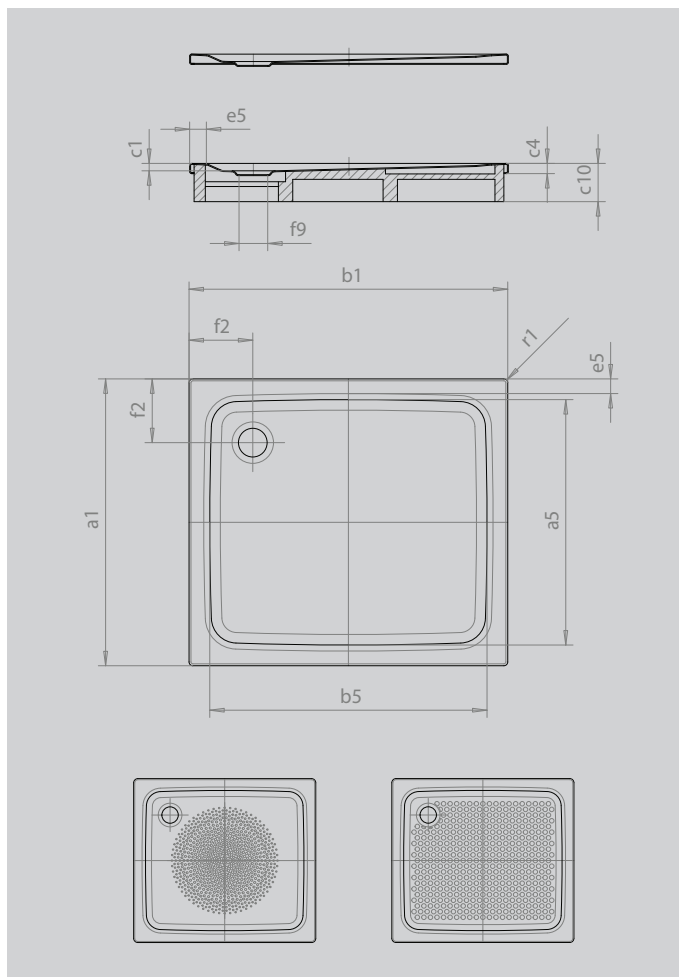

# SUPERPLAN

- Diseño exclusivo y elegante
- En acero vitrificado KALDEWEI
- Tapadedesagüeenrasadaenelplatededucha(soloencombinaciónconlosdesagües KA 90)

La foto puede variar del producto original

SECURE<sup>+</sup>

|  |            |                       |
|--|------------|-----------------------|
| Modelo   |            | 398                   |
| Longitud exterior  | $a_1$      | 800 mm                |
| Longitud interior  | $a_5$      | 700 mm                |
| Anchura exterior   | $b_1$      | 1000 mm               |
| Anchura interior   | $b_5$      | 900 mm                |
| Profundidad interior   | $c_1$      | 25 mm                 |
| Altura del borde   | $c_4$      | 32 mm                 |
| Altura con soporte   | $c_{10}$   | 120 mm                |
| Altura con soporte de bañera extraplano                          | $c_{16}$   | 49 mm                 |
| Anchura del borde  | $e_1; e_5$ | 50; 50 mm             |
| Diámetro agujero de desagüe                                      | $f_9$      | Ø 90 mm               |
| Distancia del borde de la plato al centro del agujero de desagüe | $f_2; f_3$ | 200; 200 mm           |
| Radio exterior   | $r_1$      | 12 mm                 |
| Peso neto en kg  |            | 22 kg                 |
| Diámetro del antideslizante                                      |            | Ø 435 mm              |
| Antideslizante completo  |            | 586 x 781 mm          |
| SECURE PLUS  |            | en toda la superficie |