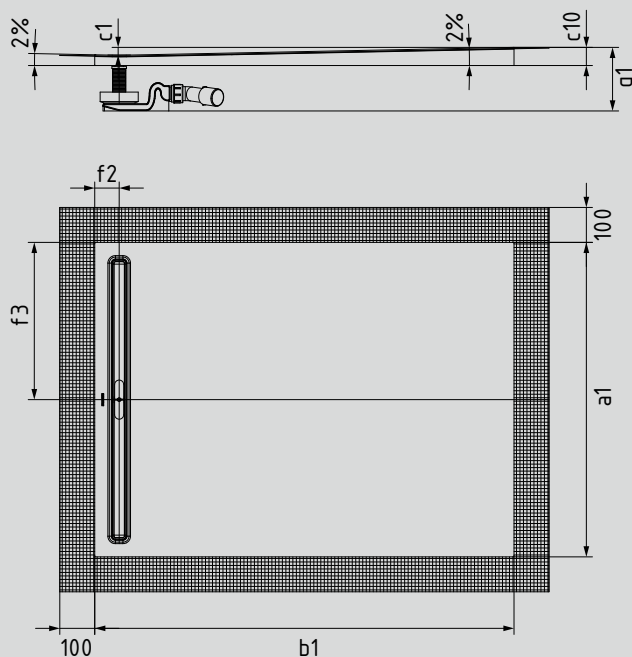

NEXSYS

- Absoluut gelijkvloers douchevlak uit superieur geëmailleerd Kaldewei staal
- Design: Absoluut vlak oppervlak – zonder binnencontouren voor een ruim stagedeelte en een harmonieus badkamerontwerp. Bescheiden afvoergoot met vlakke designstrip.
- Voorgemonteerd 4-in-1 systeem uit geëmailleerd douchevlak, afvoerpijp, afdichtstrip rondom, afschotdrager incl. tegenafschot tussen goot en wand. Het systeem wordt uitgebreid met de gewenste afvoergarnituur incl. haarzeef en een hoogwaardige designstrip uit het toebehorenaanbod.
- Meegeleverde toebehoren Geluïdsolatiestrip
- Kleine opbouwhoogten vanaf 86 mm (afhankelijk van afmeting en afvoergarnituur)

Vergelijkbaar met afbeeldingen

Mod. 2618

Model nr.		2612	2615	2617	2618	2619	2623	2624	2626
Uitwendige lengte	a1	900	1000	800	900	1000	900	1000	900 mm
Uitwendige breedte	b1	900	1000	1200	1200	1200	1400	1400	1600 mm
Inwendige diepte	c1	16	18	22	22	22	26	26	30 mm
Hoogte met drager	c10	46	48	52	52	52	56	56	60 mm
Afstand van badrand tot midden afvoer	f2	70	70	70	70	70	70	70	70 mm
Afstand van badrand tot midden afvoer	f3	450	500	400	450	500	450	500	450 mm
Totale opbouwhoogte (hoogte met garnituur KA 4121)	q1	min. 106 max. 176	min. 108 max. 178	min. 112 max. 182	min. 112 max. 182	min. 112 max. 182	min. 116 max. 186	min. 116 max. 186	min. 120 mm max. 190 mm
Totale opbouwhoogte (hoogte met garnituur KA 4122)	q1	86	88	92	92	92	96	96	100 mm