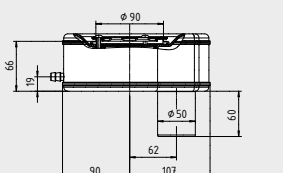

KA 90, Mod. 4048

KA 90, Mod. 4052

KA 90, Mod. 4452

KA 90, Mod. 4056

Hoogte douchebak met sifon	KA 90 Mod. 4048	g	douchebakdiepte** + 80 mm
	KA 90 extra vlak Mod. 4052	g	douchebakdiepte** + 69 mm
	KA 90 ultra vlak Mod. 4452	g	douchebakdiepte** + 60 mm
	KA 90 verticaal Mod. 4056	g	douchebakdiepte** + 80 mm
Aansluithoogte sifon	KA 90 Mod. 4048	l	douchebakdiepte*** + 42,5 mm
	KA 90 extra vlak Mod. 4052	l	douchebakdiepte*** + 37,0 mm
	KA 90 ultra vlak Mod. 4452	l	douchebakdiepte*** + 31,0 mm
	KA 90 verticaal Mod. 4056	l	

**Bakdiepte komt overeen met maat „c“ van de gewenste douchebak

Bij een geringe opbouwhoogte (onderschrijding van maat j + 5 mm) moet een vloeruitsparing worden verdisconteerd. Wij adviseren toepassing van een terugstroombeveiliging in de afvoerbuis.