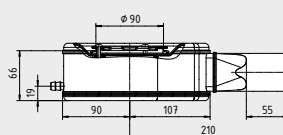

AFVOERSYSTEEM VOOR ESR II

- Speciale afvoergarnituren mogen uitsluitend in combinatie met ESR II worden toegepast
- Afvoergarnituren in horizontale en verticale uitvoering leverbaar

Voor **ARRONDO, CORNEZZA, FONTANA, SCONA, SUPERPLAN** en **SUPERPLAN XXL**:

KA 90, Mod. 4048

KA 90, Mod. 4052

KA 90, Mod. 4452

KA 90, Mod. 4056

Hoogte douchebak met sifon	KA 90 Mod. 4048	g	douchebakdiepte** + 80 mm
	KA 90 extra vlak Mod. 4052	g	douchebakdiepte** + 69 mm
	KA 90 ultra vlak Mod. 4452	g	douchebakdiepte** + 60 mm
	KA 90 verticaal Mod. 4056	g	douchebakdiepte** + 80 mm
Aansluithoogte sifon	KA 90 Mod. 4048	l	douchebakdiepte*** + 42,5 mm
	KA 90 extra vlak Mod. 4052	l	douchebakdiepte*** + 37,0 mm
	KA 90 ultra vlak Mod. 4452	l	douchebakdiepte*** + 31,0 mm
	KA 90 verticaal Mod. 4056	l	