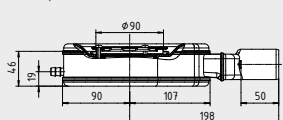

AFVOERSYSTEEM VOOR ESR II

- Speciale afvoergarnituren mogen uitsluitend in combinatie met ESR II worden toegepast
- Afvoergarnituren in horizontale en verticale uitvoering leverbaar

Voor **ARRONDO, CORNEZZA, FONTANA, SCONA, SUPERPLAN** en **SUPERPLAN XXL**:

KA 90, Mod. 4048

KA 90, Mod. 4052

KA 90, Mod. 4452

KA 90, Mod. 4056

Hoogte douchebak met sifon	KA 90 Mod. 4048	g	douchebakdiepte** + 80 mm
	KA 90 extra vlak Mod. 4052	g	douchebakdiepte** + 69 mm
	KA 90 ultra vlak Mod. 4452	g	douchebakdiepte** + 60 mm
	KA 90 verticaal Mod. 4056	g	douchebakdiepte** + 80 mm
Aansluithoogte sifon	KA 90 Mod. 4048	l	douchebakdiepte*** + 42,5 mm
	KA 90 extra vlak Mod. 4052	l	douchebakdiepte*** + 37,0 mm
	KA 90 ultra vlak Mod. 4452	l	douchebakdiepte*** + 31,0 mm
	KA 90 verticaal Mod. 4056	l	