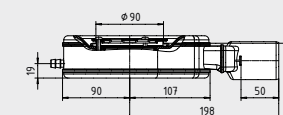

AFVOERSYSTEEM VOOR ESR II

- Speciale afvoergarnituren mogen uitsluitend in combinatie met ESR II worden toegepast
- Afvoergarnituren in horizontale en verticale uitvoering leverbaar

Voor **ARRONDO, CORNEZZA, FONTANA, SCONA, SUPERPLAN** en **SUPERPLAN XXL**:

KA 90, Mod. 4048

KA 90, Mod. 4052

KA 90, Mod. 4452

KA 90, Mod. 4056

Hoogte douchebak met sifon	KA 90 Mod. 4048	g	douchebakdiepte** + 80 mm
	KA 90 extra vlak Mod. 4052	g	douchebakdiepte** + 69 mm
	KA 90 ultra vlak Mod. 4452	g	douchebakdiepte** + 60 mm
	KA 90 verticaal Mod. 4056	g	douchebakdiepte** + 80 mm
Aansluithoogte sifon	KA 90 Mod. 4048	l	douchebakdiepte*** + 42,5 mm
	KA 90 extra vlak Mod. 4052	l	douchebakdiepte*** + 37,0 mm
	KA 90 ultra vlak Mod. 4452	l	douchebakdiepte*** + 31,0 mm
	KA 90 verticaal Mod. 4056	l	