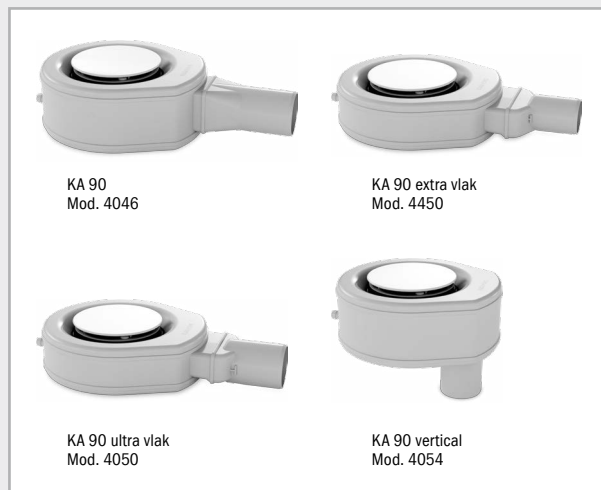

AFVOERSYSTEEM VOOR ESR II

- Speciale afvoergarnituren mogen uitsluitend in combinatie met ESR II worden toegepast
- Afvoergarnituren in horizontale en verticale uitvoering leverbaar

Voor **ARRONDO, CORNEZZA, FONTANA, SCONA, SUPERPLAN** en **SUPERPLAN XXL**:

KA 90, Mod. 4048

KA 90, Mod. 4052

KA 90, Mod. 4452

KA 90, Mod. 4056

Hoogte douchebak met sifon	KA 90 Mod. 4048	g	douchebakdiepte** + 80 mm
	KA 90 extra vlak Mod. 4052	g	douchebakdiepte** + 69 mm
	KA 90 ultra vlak Mod. 4452	g	douchebakdiepte** + 60 mm
	KA 90 verticaal Mod. 4056	g	douchebakdiepte** + 80 mm
Aansluithoogte sifon	KA 90 Mod. 4048	l	douchebakdiepte*** + 42,5 mm
	KA 90 extra vlak Mod. 4052	l	douchebakdiepte*** + 37,0 mm
	KA 90 ultra vlak Mod. 4452	l	douchebakdiepte*** + 31,0 mm
	KA 90 verticaal Mod. 4056	l	