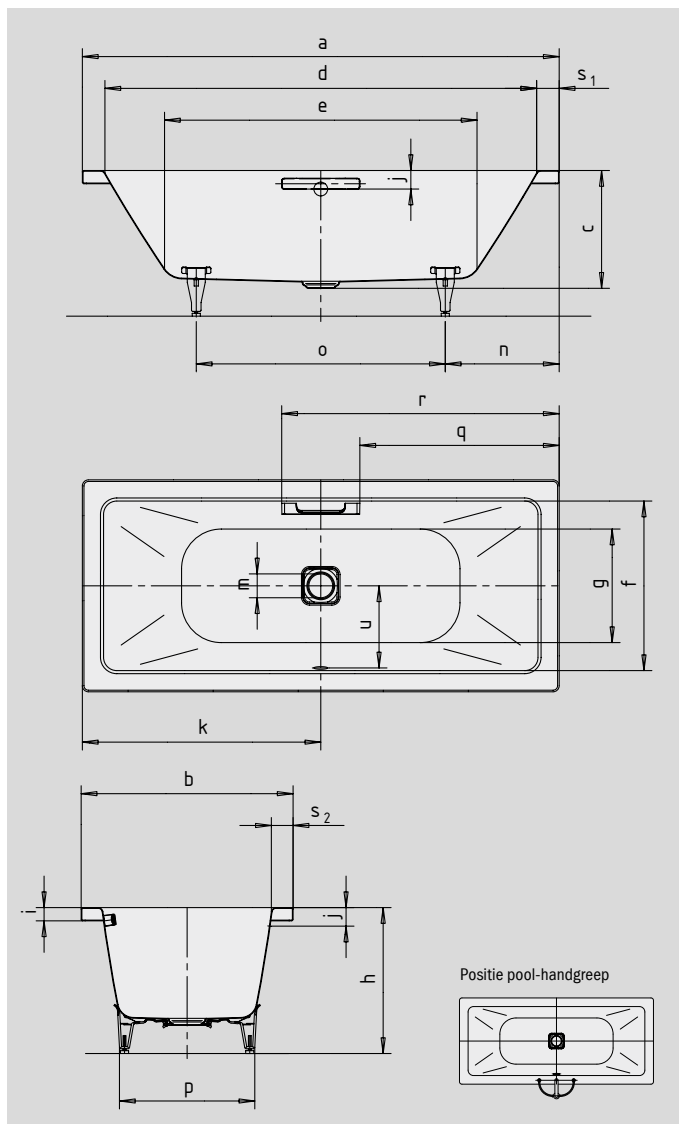

# CONODUO

- rechtlijnige, strakke vormgeving
- geëmailleerd, in het baddesign geïntegreerde afvoerbedekking en overloopknop
- Baden met zijn tweeën: twee identieke schuine rugvlakken en middenafvoer
- klassieke vierhoekvariant
- gemaakt van KALDEWEI geëmailleerd staal
- ontworpen door Sottsass Associati

Voorbeeldafbeelding

Bij bestelling van het bad met enkelzijdige greepgaten de versie xxxx**1011**xxxx bestellen.

VOORNAAM PURISME  
AVANTGARDE-COLLECTIE

SKIN  
TOUCH

SOUND  
WAVE

COMFORT  
SELECT

Model nr.		734	735
Uitwendige lengte	a	1900	2000 mm
Uitwendige breedte	b	900	1000 mm
Diepte	c	445	445 mm
Inwendige lengte (boven)	d	1740	1800 mm
<b>Inwendige lengte (bodem)</b>	<b>e</b>	<b>1280</b>	<b>1340 mm</b>
Inwendige breedte (boven)	f	740	800 mm
Inwendige breedte (bodem)	g	620	680 mm
Hoogte met poten	h	555-590	555-590 mm
Dikte van de rand	i	50	50 mm
Afstand van rand tot midden overloop	j	70	70 mm
Afstand van rand tot midden afvoer	k	950	1000 mm
Diameter overloopgat	l	52	52 mm
Diameter afvoergat	m	90	90 mm
Afstand van rand voeteinde tot midden poot	n	570	620 mm
Afstand tussen poten	o	760	760 mm
Maximale pootbreedte	p	610	675 mm
Afstand hoofdeinde tot begin greep	q	802,5	852,5 mm
Afstand hoofdeinde tot einde greep	r	1097,5	1147,5 mm
Randbreedte (voeteinde; lange zijde)	s <sub>1</sub> ; s <sub>2</sub>	80; 80	100; 100 mm
Afstand midden afvoer- tot midden overloopgat	u	360	390 mm
Waterinhoud** in liter		220	260
Gewicht van het geëmailleerde bad in kg		66	75
Antislip		500 x 500	500 x 500 mm
Volledige antislip		980 x 500	980 x 500 mm

Behoudens productietechnische veranderingen, toleranties en vergissingen. Voorbeeldafbeelding.  
\*\* Gemiddeld 70 liter waterverplaatsing.

**KALDEWEI**