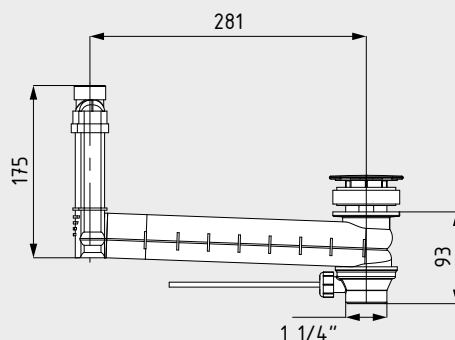

Mod. 3901

Afmetingen in mm

Mod. 3909

**Afvoer- en overloopgarnituur CLOU voor excenterbediening**

**Model**  
Art.-Nr.

EUR

met hoekig deksel, alpine wit  
passend bij CONO wastafels

**3901**  
905400000001

met rond deksel, verchromd  
passend bij SILENIO wastafels

**3909**  
906600000999