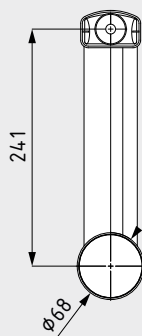

## AFVOER- EN OVERLOOPGARNITUUR CLOU VOOR EXCENTERBEDIENING

- Afvoer- en overloopgarnituur voor wastafels zonder overloop
- Regelt de overloopfunctie en wordt onzichtbaar onder de wastafel gemonteerd
- Bediening via hendelgreep

Mod. 3901

Afmetingen in mm

Mod. 3909

**Afvoer- en overloopgarnituur CLOU voor excenterbediening**

**Model**  
Art.-Nr.

EUR

met hoekig deksel, alpine wit  
passend bij CONO wastafels

**3901**  
905400000001