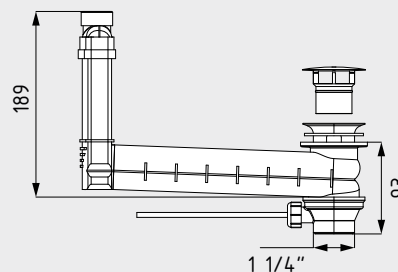

## AFVOER- EN OVERLOOPGARNITUUR CLOU VOOR EXCENTERBEDIENING

- Afvoer- en overloopgarnituur voor wastafels zonder overloop
- Regelt de overloopfunctie en wordt onzichtbaar onder de wastafel gemonteerd
- Bediening via hendelgreep

Mod. 3901

Afmetingen in mm

Mod. 3909

**Afvoer- en overloopgarnituur CLOU voor excenterbediening**

**Model**  
Art.-Nr.

EUR

met hoekig deksel, alpine wit  
passend bij CONO wastafels

**3901**  
905400000001

met rond deksel, verchromd  
passend bij SILENIO wastafels

**3909**  
906600000999