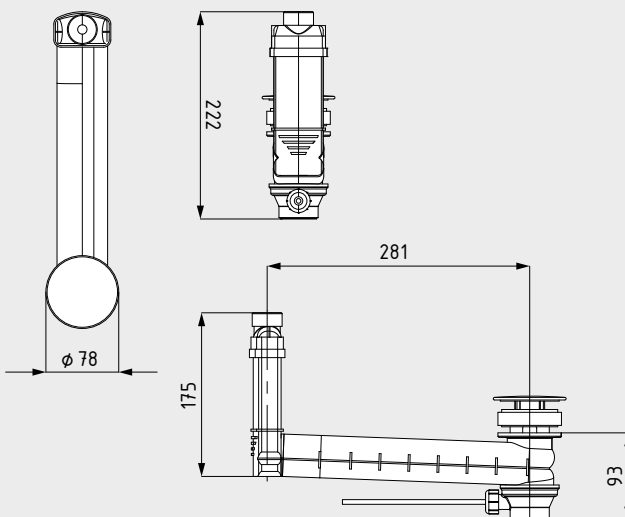

TOEBEHOREN AFVOERTECHNIEK

AFVOER- EN OVERLOOPGARNITUUR CLOU VOOR EXCENTERBEDIENING

- Afvoer- en overloopgarnituur voor wastafels zonder overloop
- Regelt de overloopfunctie en wordt onzichtbaar onder de wastafel gemonteerd
- Bediening via hendelgreep

mod. 3901

mod. 3900

Afmetingen in mm

Afvoer- en overloopgarnituur CLOU voor excenterbediening	Model Art.-Nr.	EUR
met hoekig deksel, alpine wit passend bij CONO en EMERSO wastafels (montagevariant B)	3901 905400000001	
met rond deksel, alpine wit passend bij CENTRO wastafels	3900 905300000001	