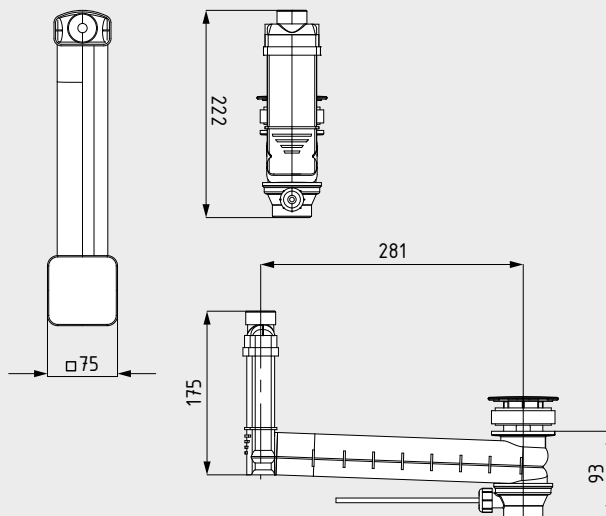

TOEBEHOREN AFVOERTECHNIEK

AFVOER- EN OVERLOOPGARNITUUR CLOU VOOR EXCENTERBEDIENING

- Afvoer- en overloopgarnituur voor wastafels zonder overloop
- Regelt de overloopfunctie en wordt onzichtbaar onder de wastafel gemonteerd
- Bediening via hendelgreep

mod. 3901

mod. 3900

Afmetingen in mm

Afvoer- en overloopgarnituur CLOU voor excenterbediening	Model Art.-Nr.	EUR
met hoekig deksel, alpine wit passend bij CONO en EMERSO wastafels (montagevariant B)	3901 905400000001	
met rond deksel, alpine wit passend bij CENTRO wastafels	3900 905300000001	