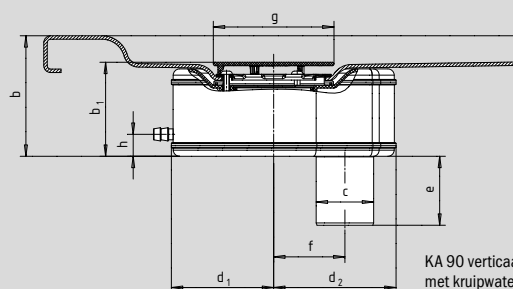

KA 90 verticaal
met kruipwateraansluiting
(voor ESR II)

Ablaufgarnitur met geëmailleerde afvoerkap en kruipwateraansluiting (voor ESR II)	KA 90	KA 90 extra vlak	KA 90 ultra vlak	KA 90 verticaal	
	4046	4050	4450	4054	
Aansluithoogte sifon	a	douchebakdiepte** + 42,5	douchebakdiepte** + 37 mm	douchebakdiepte** + 31 mm	-
Hoogte douchebak met sifon	b	douchebakdiepte** + 80	douchebakdiepte** + 69 mm	douchebakdiepte** + 60 mm	-
Bouwhoogte incl. afvoerdekseel	b₁	81 mm	70 mm	61 mm	81 mm
Afvoerbuisdiameter	c	50 mm	50 mm	40 mm	50 mm
Buitenafmetingen	d₁; d₂	90; 107 mm	90; 107 mm	90; 107 mm	90; 107 mm
Lengte afvierbuis (kan worden ingekort)	e	55 mm	50 mm	50 mm	60 mm
Afstand sifonas tot aansluitbuis	f	210 mm	198 mm	198 mm	60 mm
Buitendiameter afvoerdekseel	g	105 mm	105 mm	105 mm	105 mm

**Bakdiepte komt overeen met maat „c“ van de gewenste douchebak.
Let gedurende de planningsfase op de aanwijzingen in de inbouwhandleidingen. Deze vindt u op www.kaldewei.nl