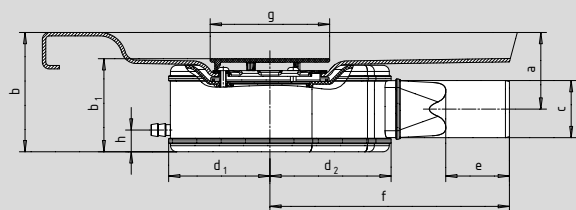

AFVOERTECHNIEK

AFVOERGARNITUREN KA 90 MET GEËMAILLEERDE AFVOERKAP EN KRUIPWATERAANSLUITING (VOOR ESR II)

KALDEWEI KA 90 Mod. 4046

- met kruipwateraansluiting (voor ESR II)
- bouwhoogte incl. afvoerdekseel slechts 81 mm
- horizontale aansluiting
- aansluitdiameter 50 mm
- conform DIN EN 274 met sperwaterhoogte 50 mm

KALDEWEI KA 90 ultra vlak Mod. 4450

- met kruipwateraansluiting (voor ESR II)
- bouwhoogte incl. afvoerdekseel slechts 61 mm
- horizontale aansluiting
- aansluitdiameter 40 mm
- niet conform DIN EN 274 met sperwaterhoogte 30 mm

KALDEWEI KA 90 extra vlak Mod. 4050

- met kruipwateraansluiting (voor ESR II)
- bouwhoogte incl. afvoerdekseel slechts 70 mm
- horizontale aansluiting
- aansluitdiameter 50 mm
- niet conform DIN EN 274 met sperwaterhoogte 30 mm

KALDEWEI KA 90 verticaal Mod. 4054

- met kruipwateraansluiting (voor ESR II)
- bouwhoogte incl. afvoerdekseel slechts 81 mm
- verticale aansluiting
- aansluitdiameter 50 mm
- conform DIN EN 274 met sperwaterhoogte 50 mm